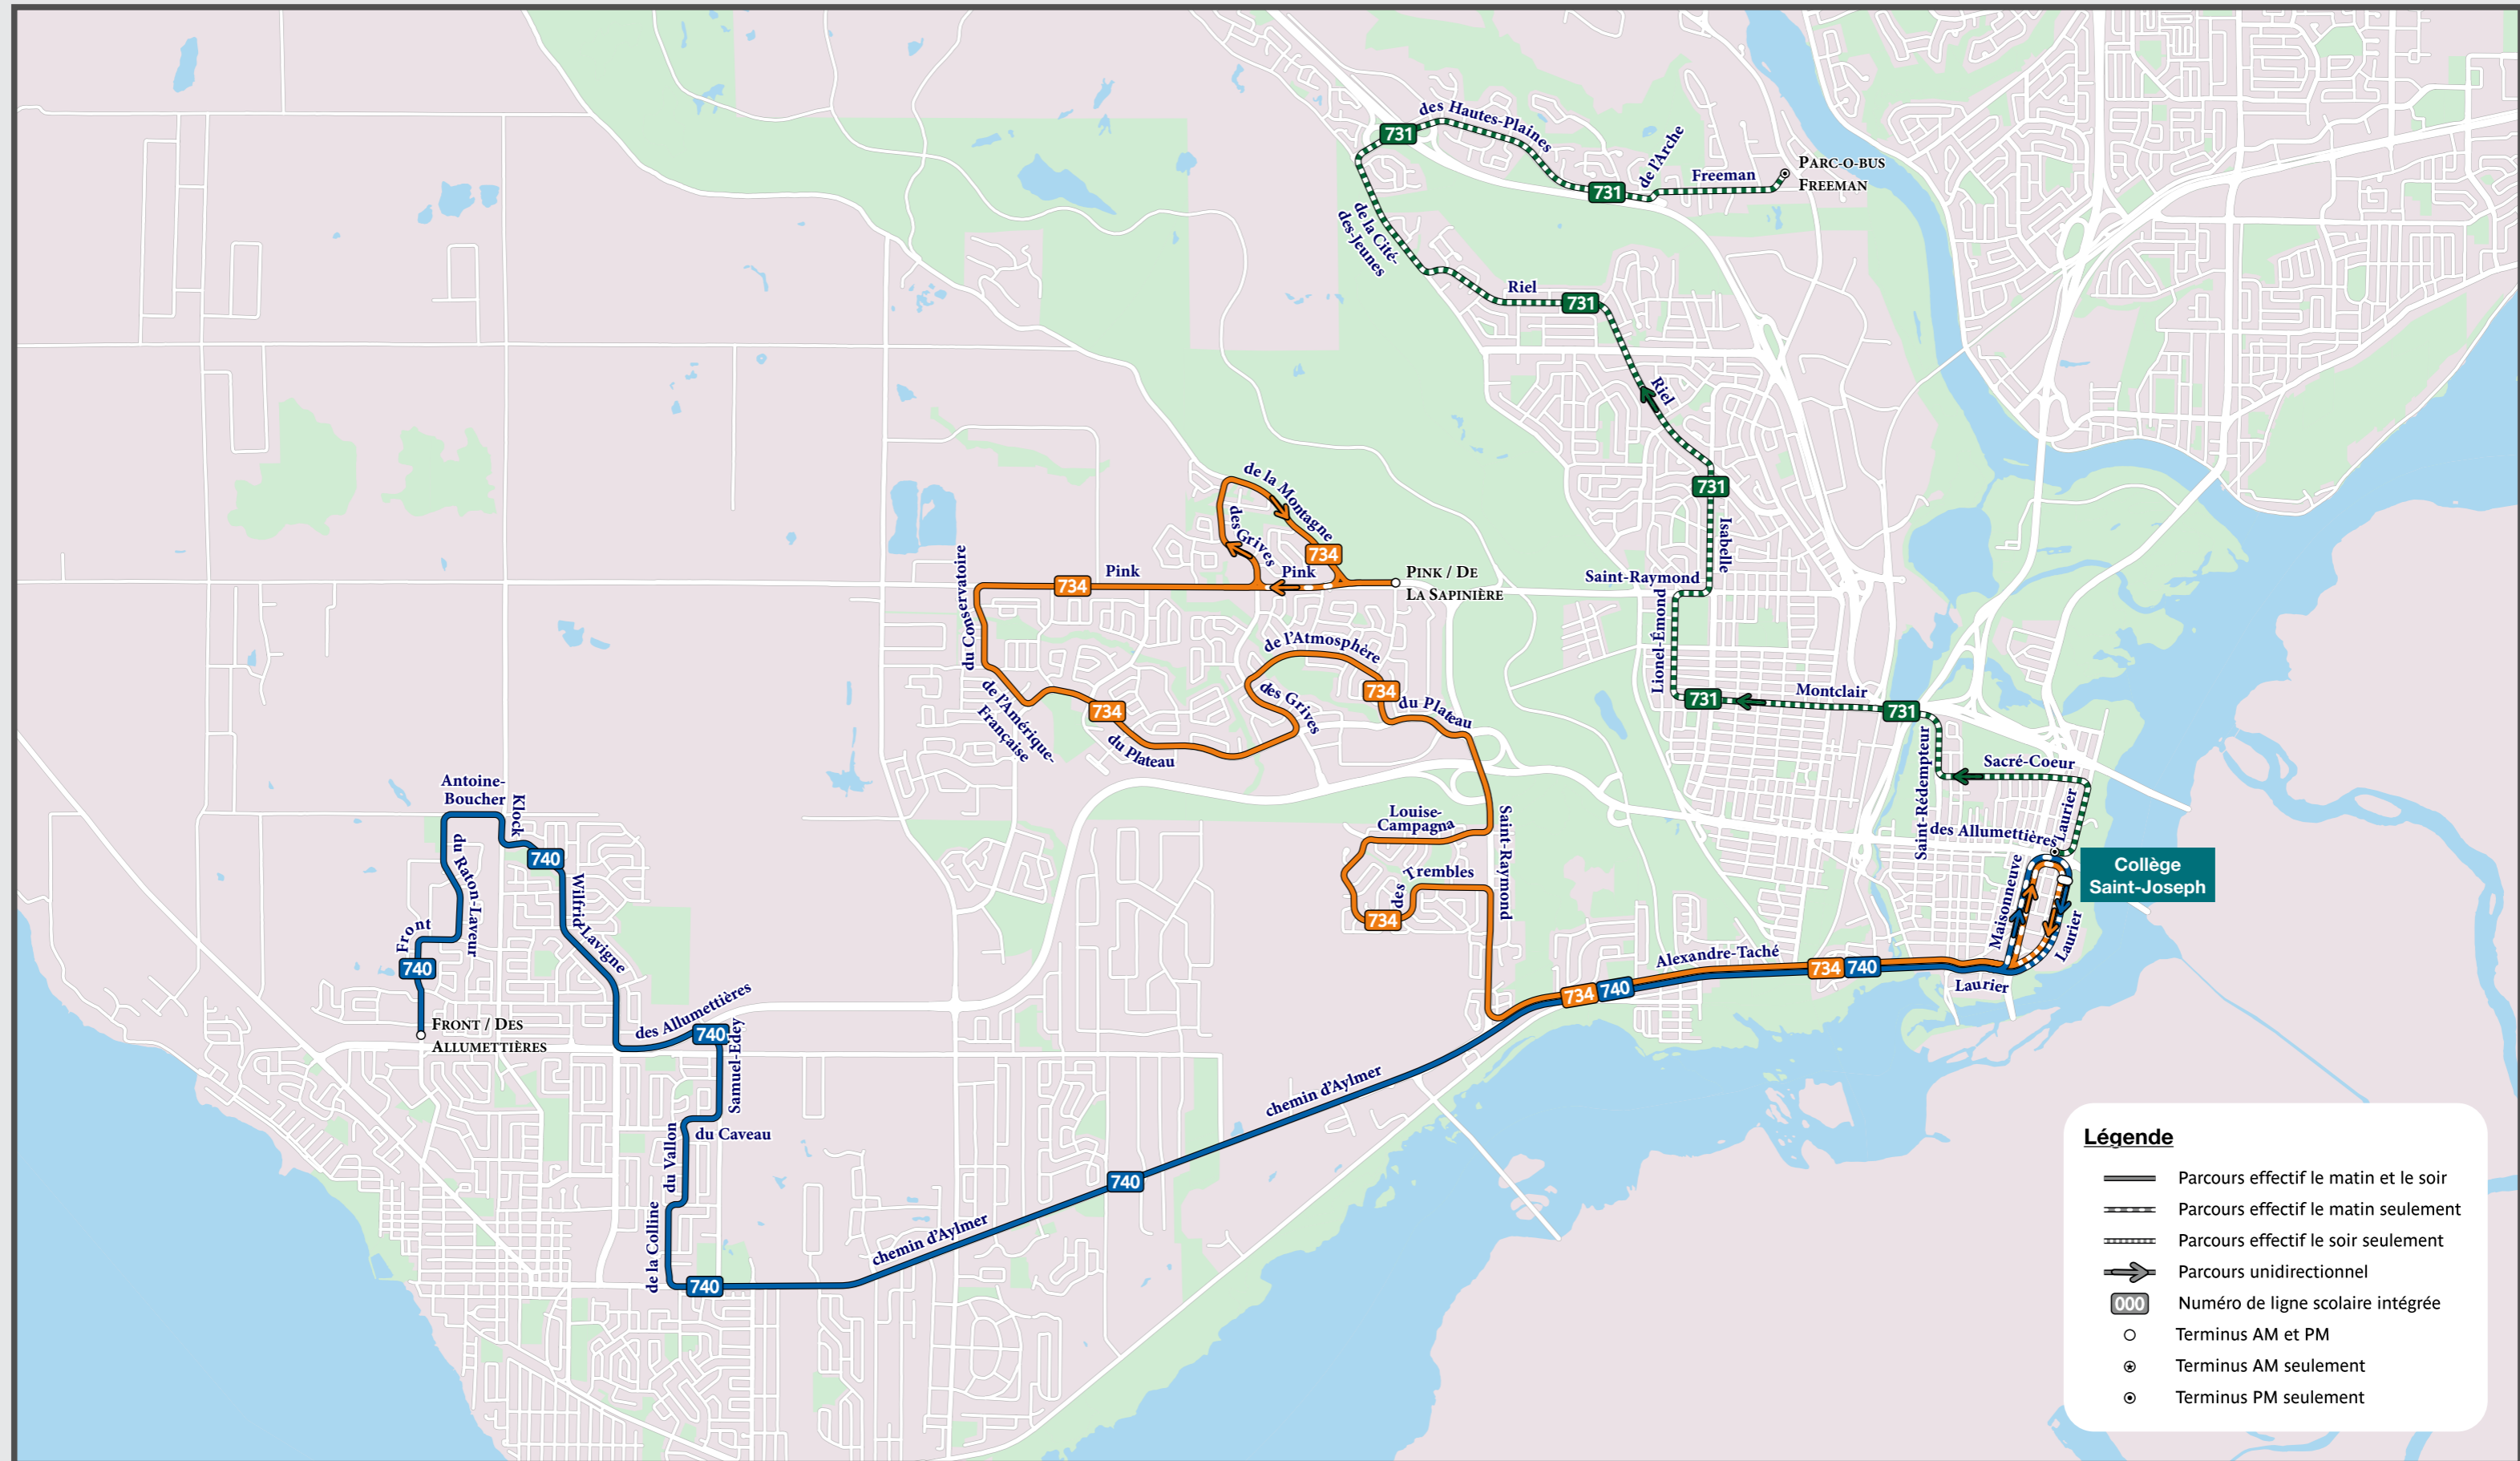

Collège Saint-Joseph

Carte des lignes scolaires intégrées

Légende

- Parcours effectif le matin et le soir
- Parcours effectif le matin seulement
- Parcours effectif le soir seulement
- Parcours unidirectionnel
- Numéro de ligne scolaire intégrée
- Terminus AM et PM
- Terminus AM seulement
- Terminus PM seulement