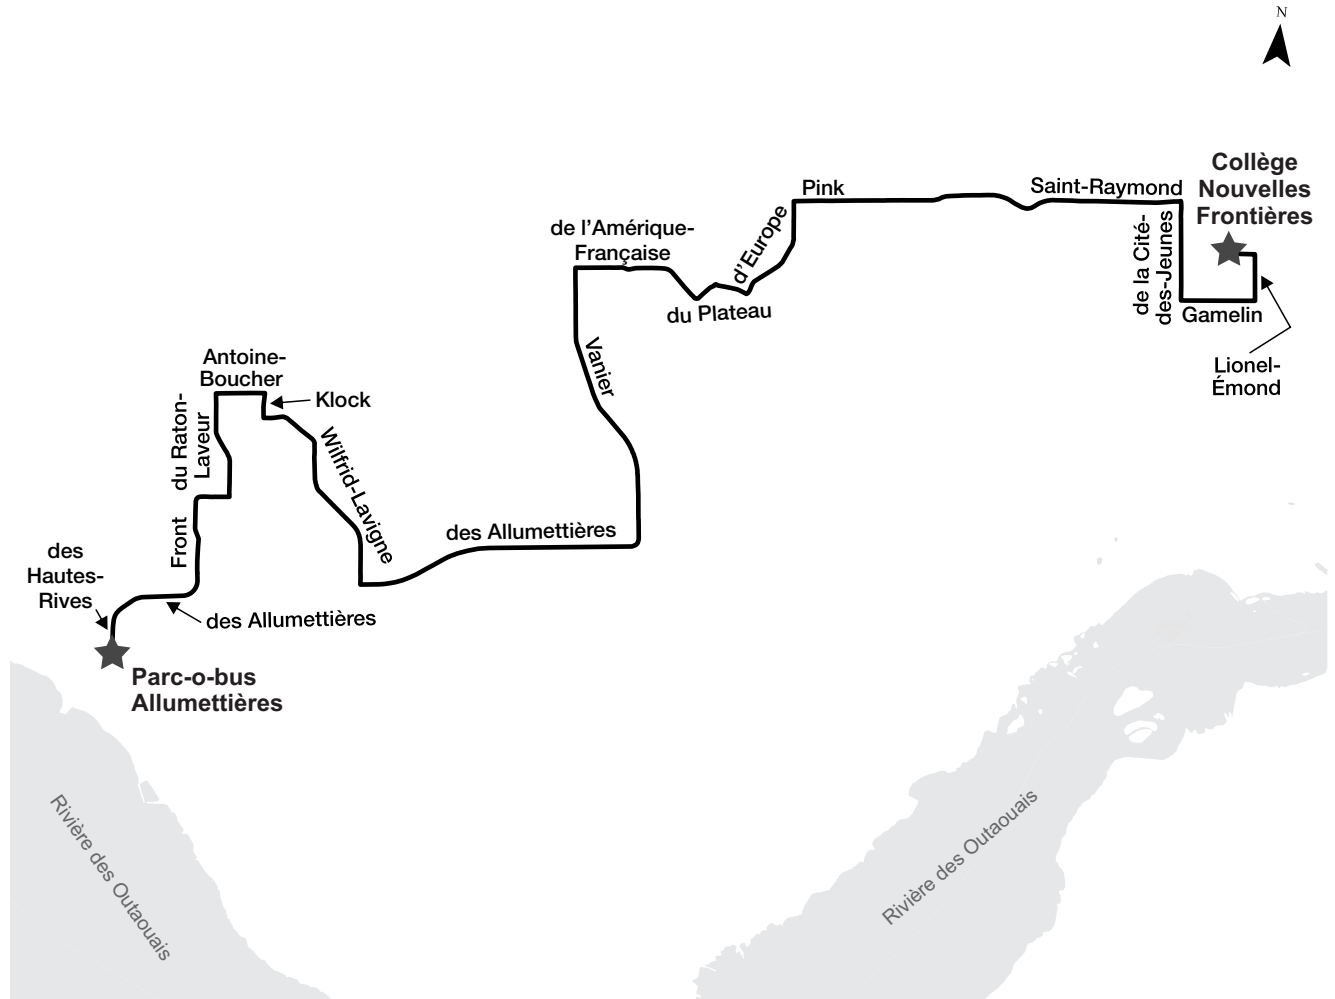

Parcours

Horaire

Matinée				
Parc-o-bus des Allumettières	Front/ des Allumettières	du Plateau/ Vanier	d'Europe/ du Plateau	Collège Nouvelles Frontières
06:40	06:43	07:02	07:13	07:28
06:42	06:45	07:04	07:15	07:30

Après-midi				
Collège Nouvelles Frontières	d'Europe/ d'Andromède	du Plateau/ Vanier	Wilfrid-Lavigne/ des Allumettières	Parc-o-bus des Allumettières
15:18	15:28	15:45	15:51	16:04
15:18	15:28	15:45	15:51	16:04
15:18	15:28	15:45	15:51	16:04