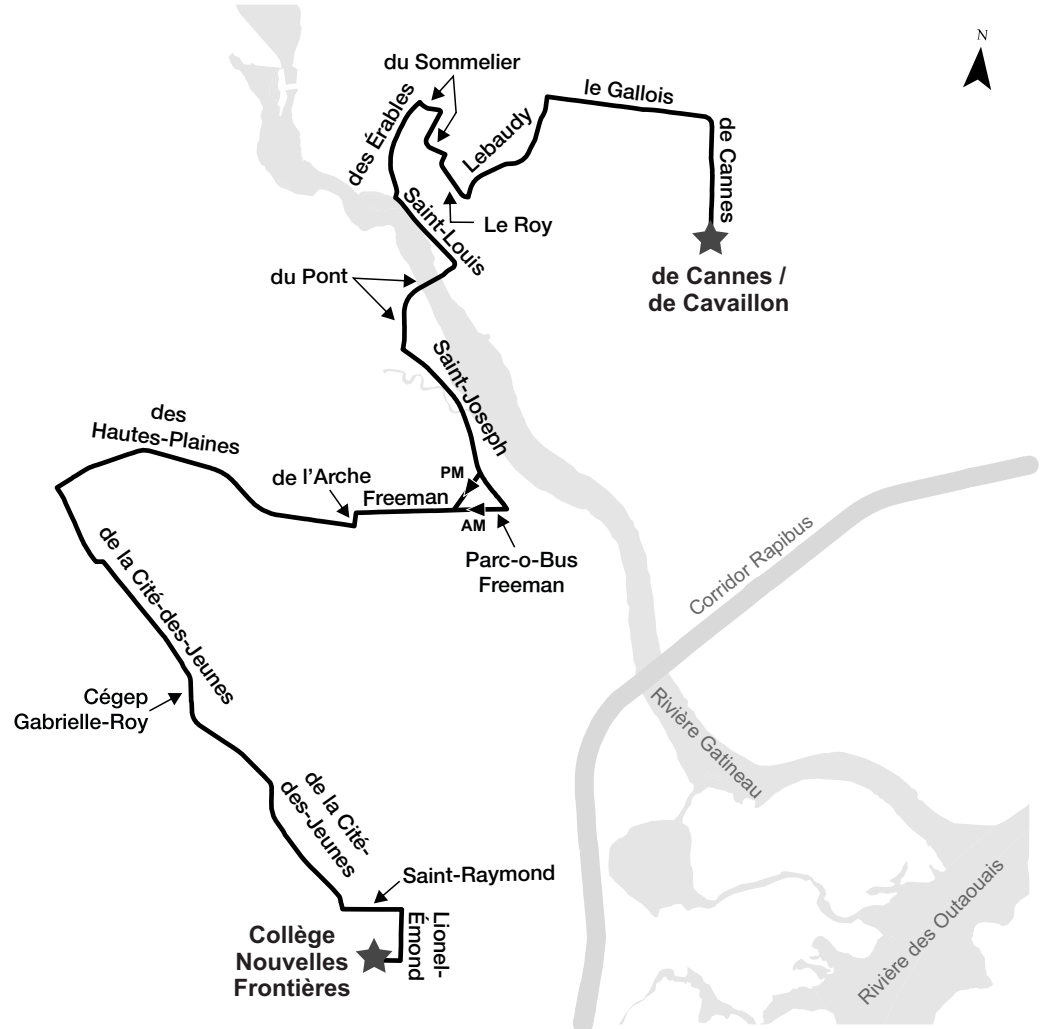

Parcours

Horaire

Matinée				
de Cannes/ de Cavillon	Lebaudy/ de Cannes	Freeman/ Saint-Joseph	Cégep Gabrielle-Roy	Collège Nouvelles Frontières
6:46	6:55	7:08	7:20	7:30

Après-midi				
Collège Nouvelles Frontières	Cité-des-Jeunes/ Bédard	Parc-o-bus Freeman	Lebaudy/ de Cannes	de Cannes/ de Cavillon
15:18	15:22	15:39	15:50	15:58

À compter du 11 septembre, un seul voyage AM et PM sera offert