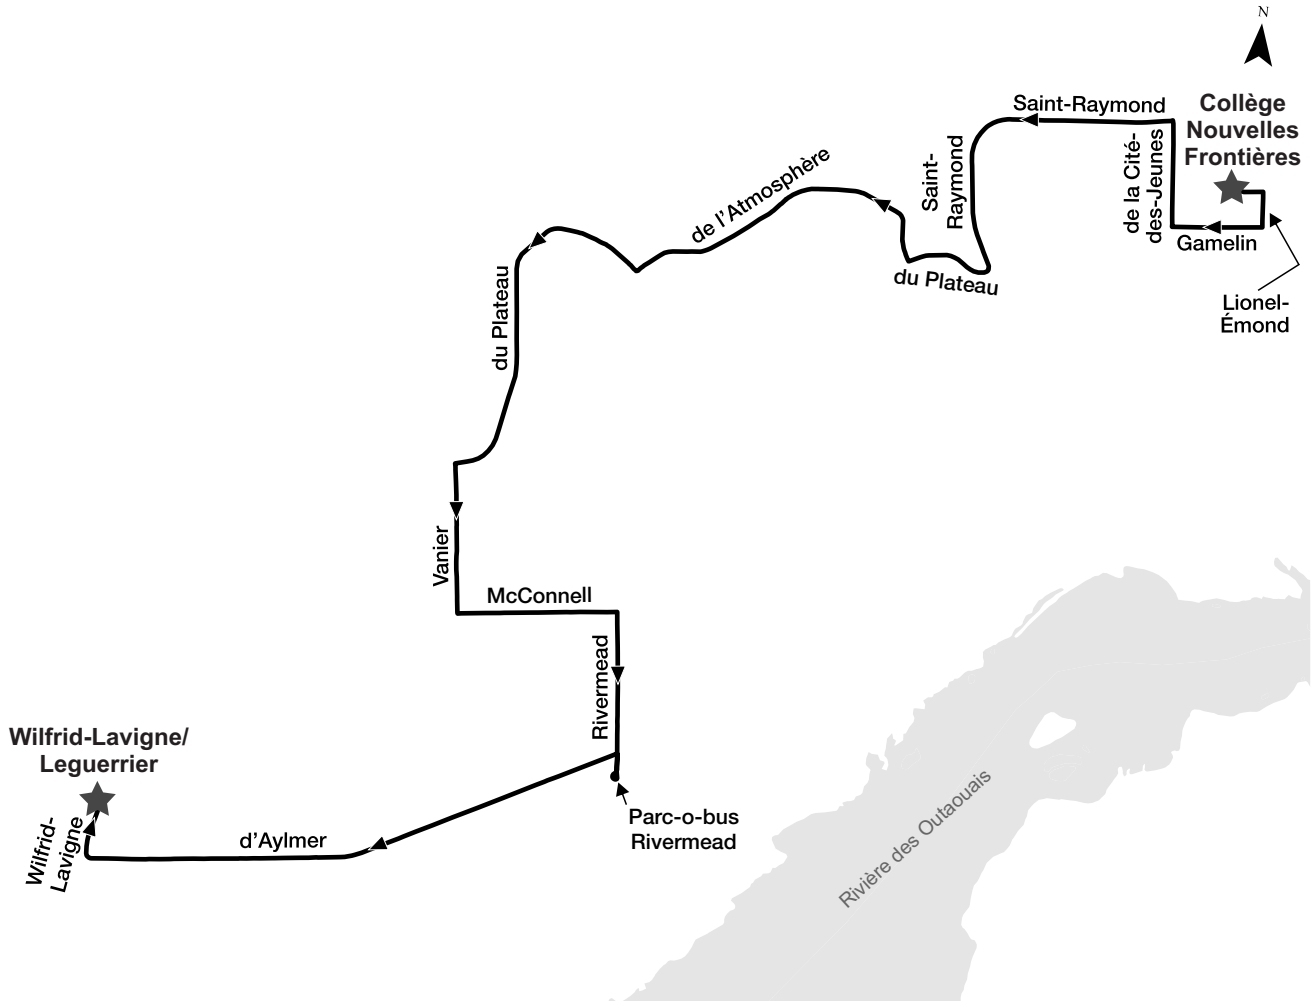

**Parcours**

**Horaire**

En après-midi seulement			
Collège Nouvelles Frontières	du Plateau/ Saint-Raymond	Parc-o-bus Rivermead	Wilfrid-Lavigne/ LeGuerrier
15:18	15:26	15:51	16:04
15:18	15:26	15:51	16:04
15:18	15:26	15:51	16:04

### Horaire

Matinée				
Station de la Gappe Quai local 4	La Vérendrye/ Avenue Gatineau	Lebaudy/ de Cannes	Cégep Gabrielle-Roy	Collège Nouvelles Frontières
06:40	06:49	06:57	07:13	07:20

Après-midi				
Collège Nouvelles Frontières	Cégep Gabrielle-Roy	de Cannes/ Lebaudy	La Vérendrye/ Avenue Gatineau	Station de la Gappe Quai local 4
15:18	15:27	15:47	15:55	16:03

Après-midi				
Collège Nouvelles Frontières	Ernest-Gaboury/ La Vérendrye	Nobert/ Paielement	Nobert/ Davidson	Station Labrosse
15:18	15:48	16:00	16:02	16:15

**Parcours**

**Horaire**

Matinée					
Station Lorrain	Station Labrosse Quai local 7	de la Cité/ de l'Oasis	Station de la Cité #1	Station de la Gappe #1	Collège Nouvelles Frontières
06:54	06:59	07:10	07:16	07:22	07:39

Après-midi					
Collège Nouvelles Frontières	Station de la Gappe #3	Station de la Cité #6	de l'Hôpital/ La Vérendrye	Station Labrosse Quai local 7	Station Lorrain
15:18	15:32	15:38	15:44	15:56	16:01