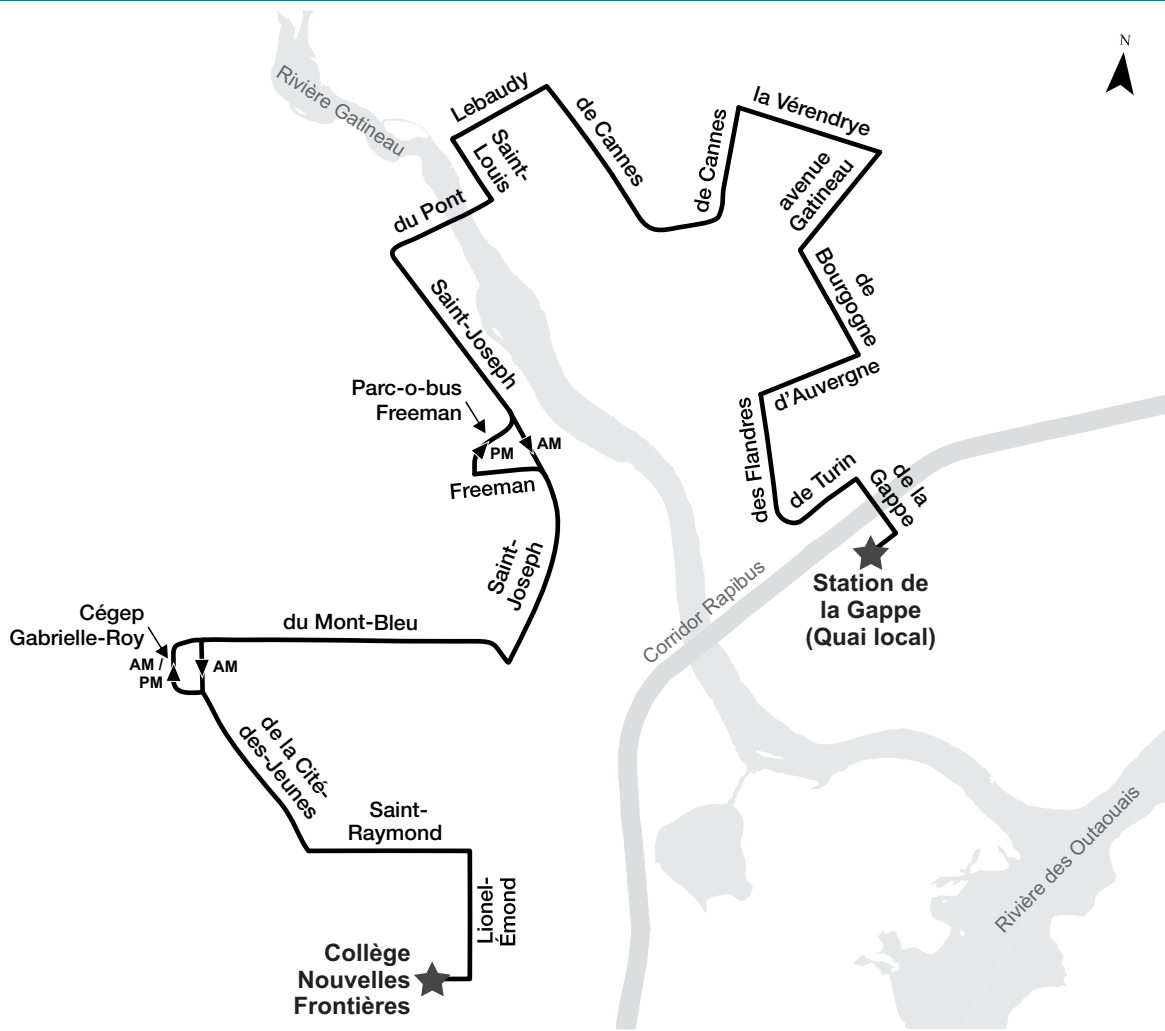

Ligne 64

**\*\*RÉSEAU RÉGULIER\*\***

### Horaire

Matinée				
Station de la Gappe Quai local 4	La Vérendrye/ Avenue Gatineau	Lebaudy/ de Cannes	Cégep Gabrielle-Roy	Collège Nouvelles Frontières
06:40	06:49	06:57	07:13	07:20

Après-midi				
Collège Nouvelles Frontières	Cégep Gabrielle-Roy	de Cannes/ Lebaudy	La Vérendrye/ Avenue Gatineau	Station de la Gappe Quai local 4
15:18	15:27	15:47	15:55	16:03

**À compter du 11 septembre, un seul voyage AM et PM sera offert**

**Parcours**

**Horaire**

Matinée			
Des Grands-Jardins/ Pointe-Taillon	Saint-Joseph/ Freeman	Cégep Gabrielle-Roy	Collège Nouvelles Frontières
6:55	7:08	7:20	7:30

Après-midi					
Collège Nouvelles Frontières	Station de la Gappe #3	Station de la Cité #6	de l'Hôpital/ La Vérendrye	Station Labrosse Quai local 7	Station Lorrain
15:18	15:32	15:38	15:44	15:56	16:01