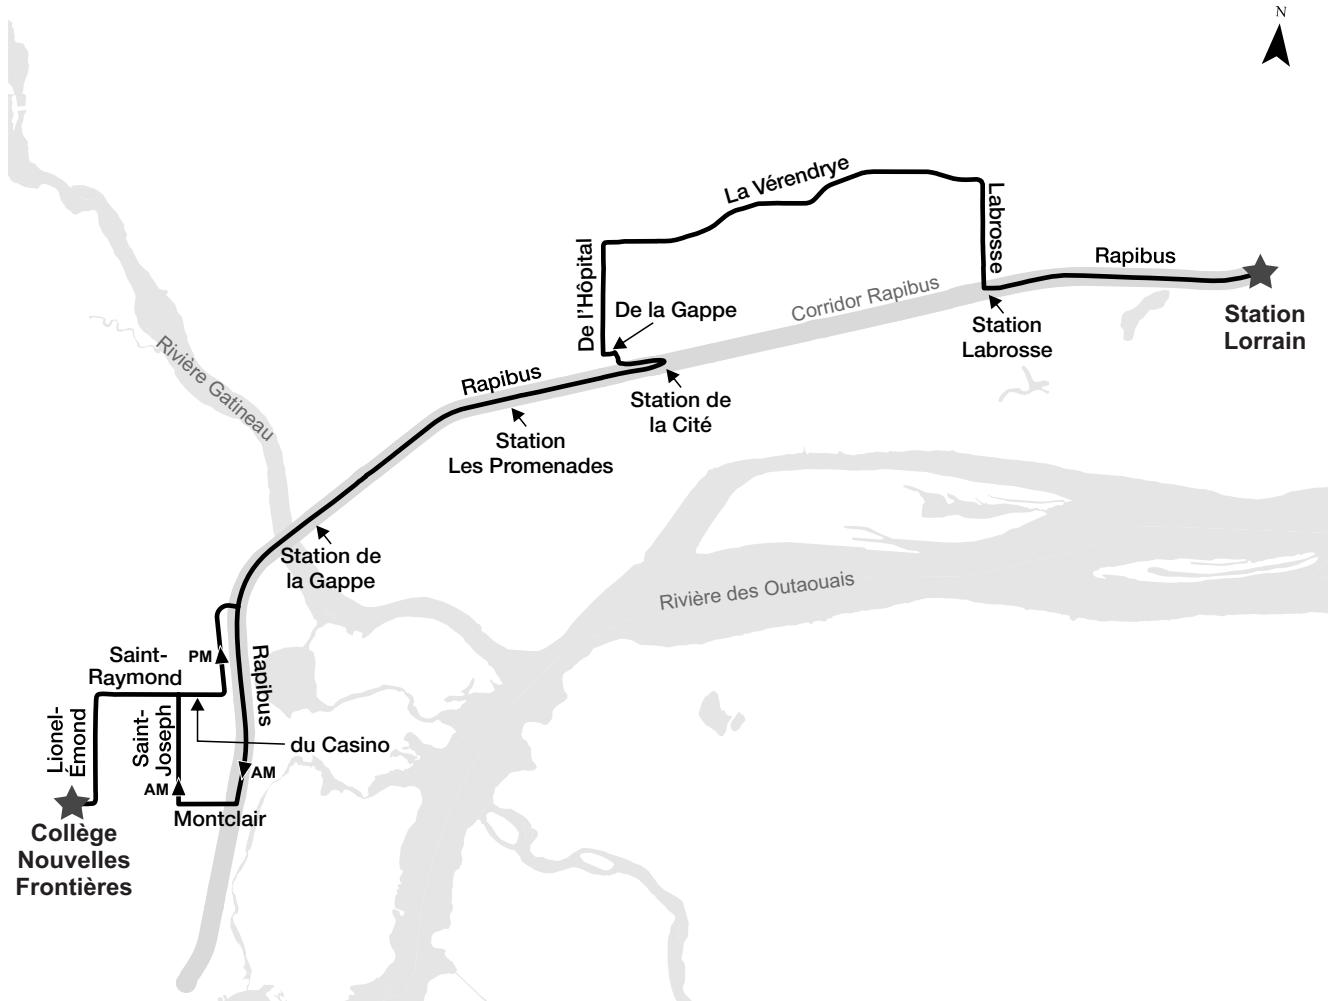

**À compter du 11 septembre, un seul voyage AM et PM sera offert**

**Parcours**

**Horaire**

Matinée			
Des Grands-Jardins/ Pointe-Taillon	Saint-Joseph/ Freeman	Cégep Gabrielle-Roy	Collège Nouvelles Frontières
6:55	7:08	7:20	7:30

Après-midi			
Collège Nouvelles Frontières	Cité-des-Jeunes/ Bédard	Parc-o-bus Freeman	Des Grands- Jardins/ Pointe-Taillon
15:18	15:22	15:39	15:54

**Parcours**

**Horaire**

Matinée					
Station Labrosse Quai local 7	Davidson/ Nobert	Nobert/ Paielement	Ernest-Gaboury/ La Vérendrye	Gréber/ Saint-René	Collège Nouvelles Frontières
06:33	06:46	06:50	07:03	07:05	07:29

Après-midi				
Collège Nouvelles Frontières	Ernest-Gaboury/ La Vérendrye	Nobert/ Paielement	Nobert/ Davidson	Station Labrosse
15:18	15:48	16:00	16:02	16:15

**Parcours**

**Horaire**

Matinée					
Station Lorrain	Station Labrosse Quai local 7	de la Cité/ de l'Oasis	Station de la Cité #1	Station de la Gappe #1	Collège Nouvelles Frontières
06:54	06:59	07:10	07:16	07:22	07:39

Après-midi					
Collège Nouvelles Frontières	Station de la Gappe #3	Station de la Cité #6	de l'Hôpital/ La Vérendrye	Station Labrosse Quai local 7	Station Lorrain
15:18	15:32	15:38	15:44	15:56	16:01