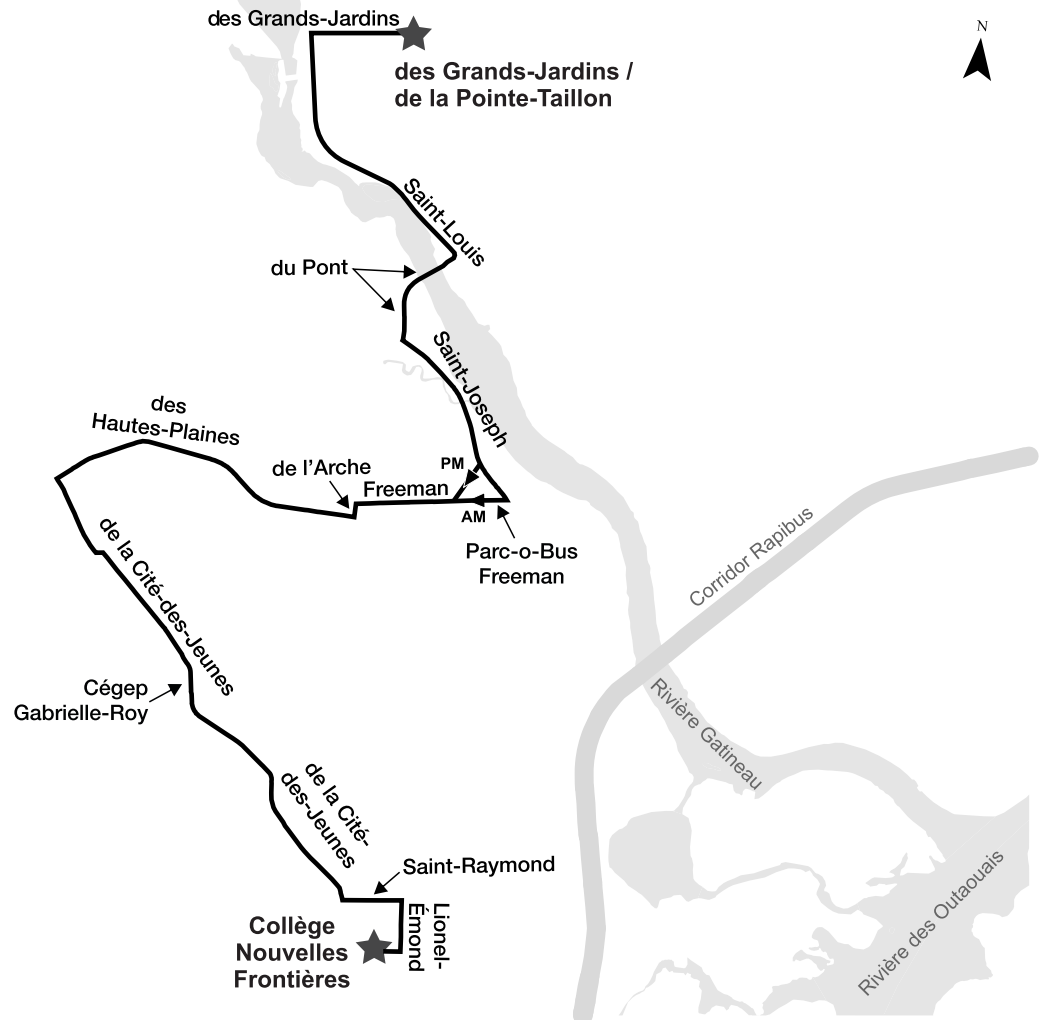

**Parcours**

**Horaire**

Matinée				
de Cannes/ de Cavillon	Lebaudy/ de Cannes	Freeman/ Saint-Joseph	Cégep Gabrielle-Roy	Collège Nouvelles Frontières
6:46	6:55	7:08	7:20	7:30

Après-midi				
Collège Nouvelles Frontières	Cité-des-Jeunes/ Bédard	Parc-o-bus Freeman	Lebaudy/ de Cannes	de Cannes/ de Cavillon
15:18	15:22	15:39	15:50	15:58

**À compter du 11 septembre, un seul voyage AM et PM sera offert**

**Parcours**

**Horaire**

Matinée			
Des Grands-Jardins/ Pointe-Taillon	Saint-Joseph/ Freeman	Cégep Gabrielle-Roy	Collège Nouvelles Frontières
6:55	7:08	7:20	7:30

Après-midi			
Collège Nouvelles Frontières	Cité-des-Jeunes/ Bédard	Parc-o-bus Freeman	Des Grands- Jardins/ Pointe-Taillon
15:18	15:22	15:39	15:54

**Parcours**

**Horaire**

Matinée					
Station Labrosse Quai local 7	Davidson/ Nobert	Nobert/ Paielement	Ernest-Gaboury/ La Vérendrye	Gréber/ Saint-René	Collège Nouvelles Frontières
06:33	06:46	06:50	07:03	07:05	07:29

Après-midi				
Collège Nouvelles Frontières	Ernest-Gaboury/ La Vérendrye	Nobert/ Paielement	Nobert/ Davidson	Station Labrosse
15:18	15:48	16:00	16:02	16:15

**Parcours**

**Horaire**

Matinée					
Station Lorrain	Station Labrosse Quai local 7	de la Cité/ de l'Oasis	Station de la Cité #1	Station de la Gappe #1	Collège Nouvelles Frontières
06:54	06:59	07:10	07:16	07:22	07:39