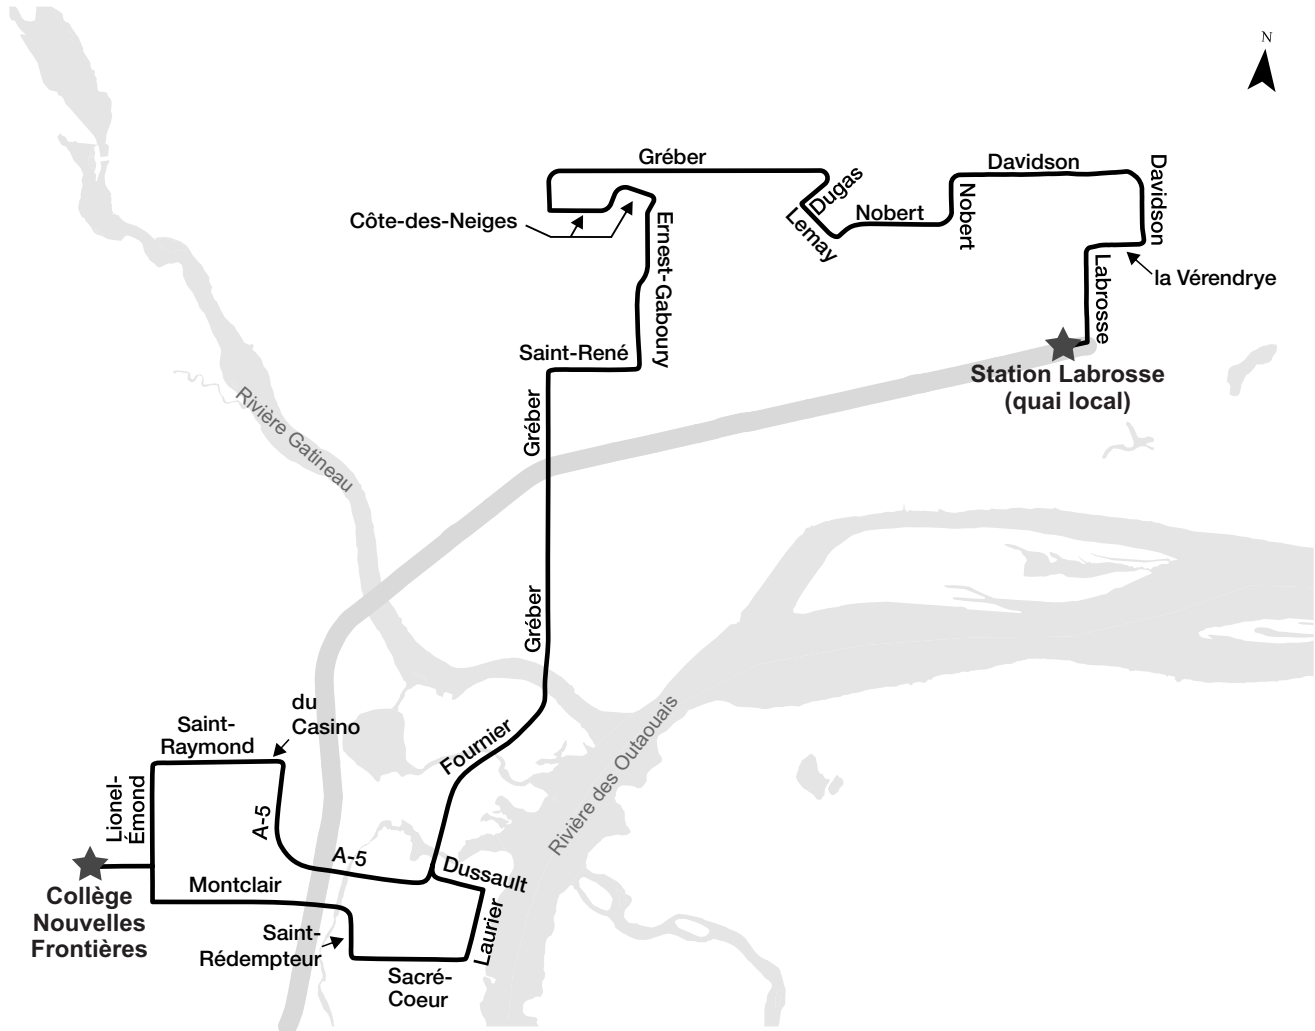

**À compter du 11 septembre, un seul voyage AM et PM sera offert**

**Parcours**

**Horaire**

Matinée			
Des Grands-Jardins/ Pointe-Taillon	Saint-Joseph/ Freeman	Cégep Gabrielle-Roy	Collège Nouvelles Frontières
6:55	7:08	7:20	7:30

Après-midi			
Collège Nouvelles Frontières	Cité-des-Jeunes/ Bédard	Parc-o-bus Freeman	Des Grands- Jardins/ Pointe-Taillon
15:18	15:22	15:39	15:54

**Parcours**

**Horaire**

Matinée					
Station Labrosse Quai local 7	Davidson/ Nobert	Nobert/ Paielement	Ernest-Gaboury/ La Vérendrye	Gréber/ Saint-René	Collège Nouvelles Frontières
06:33	06:46	06:50	07:03	07:05	07:29

Après-midi				
Collège Nouvelles Frontières	Ernest-Gaboury/ La Vérendrye	Nobert/ Paielement	Nobert/ Davidson	Station Labrosse
15:18	15:48	16:00	16:02	16:15

**Parcours**

**Horaire**

Matinée					
Station Lorrain	Station Labrosse Quai local 7	de la Cité/ de l'Oasis	Station de la Cité #1	Station de la Gappe #1	Collège Nouvelles Frontières
06:54	06:59	07:10	07:16	07:22	07:39

Après-midi					
Collège Nouvelles Frontières	Station de la Gappe #3	Station de la Cité #6	de l'Hôpital/ La Vérendrye	Station Labrosse Quai local 7	Station Lorrain
15:18	15:32	15:38	15:44	15:56	16:01