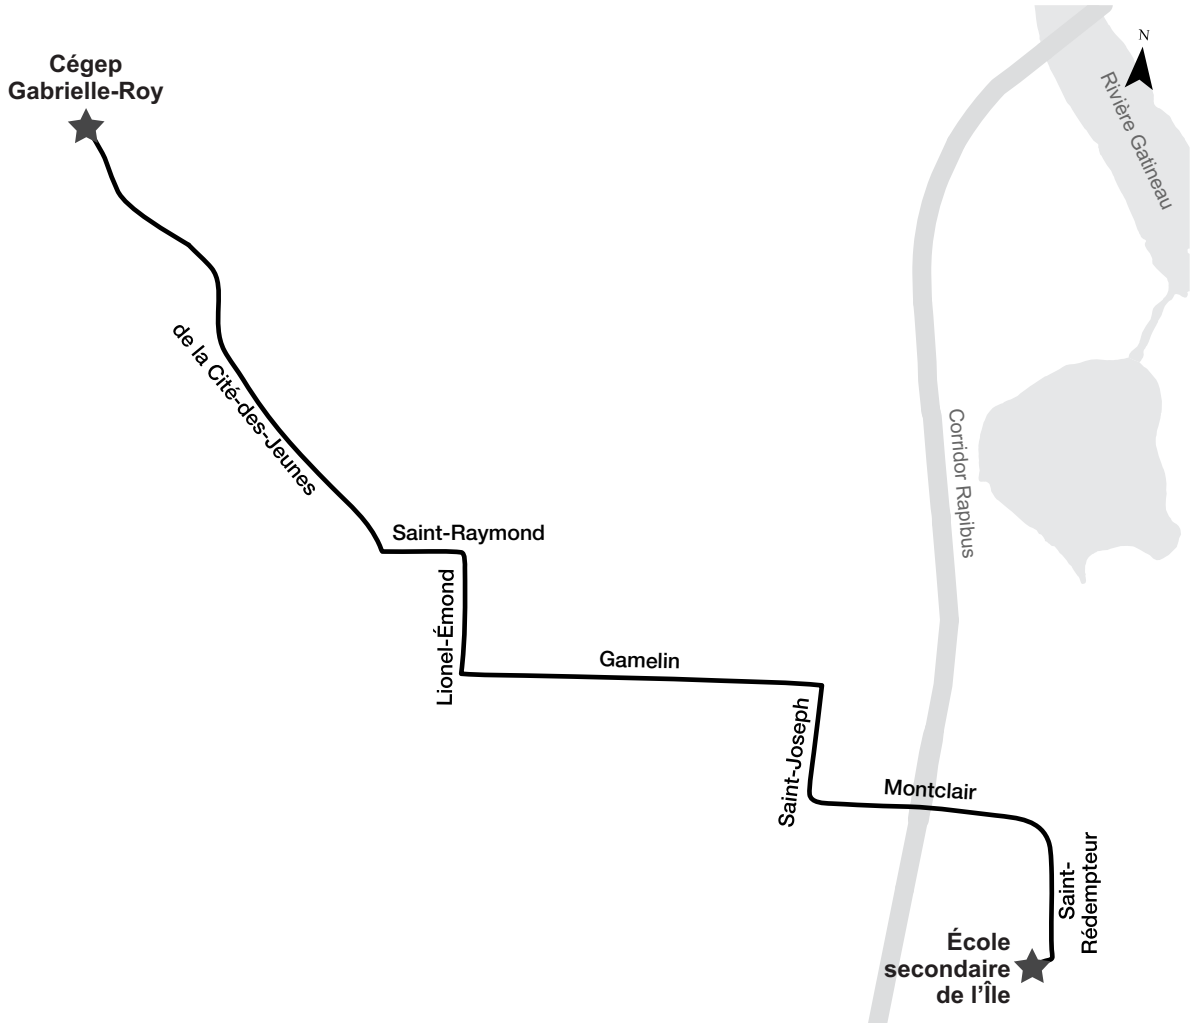

Après-midi				
École secondaire de l'Île	Montclair/ de la Carrière	Freeman/ Saint-Joseph	Marie-Burger/ de la Galène	de la Galène/ Cité-des-Jeunes
15:20	15:23	15:34	15:43	15:47

Ligne 829

DES TREMBLES

Parcours

## Horaire

Matinée					
Cégep Gabrielle-Roy	Cité-des-Jeunes/Talbot	Riel/Isabelle	Montclair/Lionel-Émond	Montclair/de la Carrière	École secondaire de l'Île
07:50	07:54	08:02	08:09	08:14	08:18
07:52	07:56	08:04	08:11	08:16	08:20

Après-midi				
École secondaire de l'Île	Montclair/Saint-Joseph	Lionel-Émond/Gamelin	Isabelle/Riel	Cégep Gabrielle-Roy
15:20	15:27	15:33	15:40	15:49
15:20	15:27	15:33	15:40	15:49

Ligne 833

CITÉ-DES-JEUNES

Parcours

Horaire

Matinée					
Cégep Gabrielle-Roy	Cité-des-Jeunes/Bédard	Lionel-Émond/Gamelin	Saint-Joseph/Caron	Montclair/de la Carrière	École secondaire de l'Île
07:38	07:50	07:54	07:59	08:02	08:05

Après-midi		
École secondaire de l'Île	Lionel-Émond/Gamelin	Cégep Gabrielle-Roy
15:20	15:29	15:37
15:20	15:29	15:37