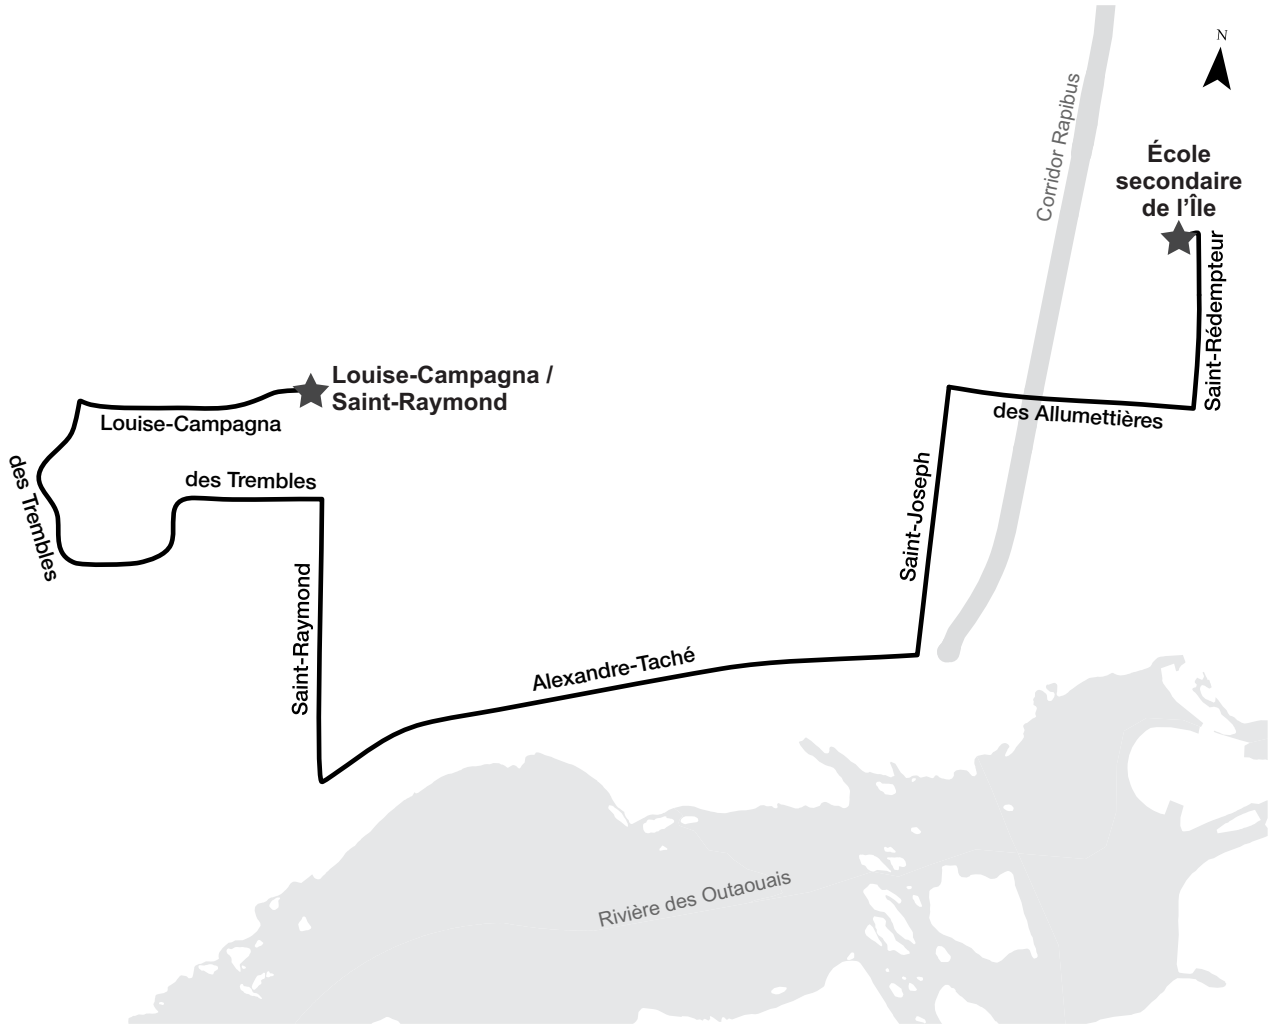

Ligne 825

PLATEAU

Parcours

Horaire

Matinée			
de l'Amérique-Française/ Vanier	d'Europe/ d'Andromède	du Plateau/ Saint-Raymond	École secondaire de l'Île
07:33	07:42	07:54	08:10
07:34	07:43	07:55	08:11
07:35	07:44	07:56	08:12

Après-midi			
École secondaire de l'Île	Pink/ de la Sapinière	du Plateau/ des Grives	du Plateau/ Vanier
15:20	15:35	15:46	15:53
15:20	15:35	15:46	15:53

Ligne 827

HAUTES PLAINES

Parcours

Horaire

Matinée				
Marie-Burger/ de la Galène	Hautes-Plaines/ du Terroir	Parc-o-bus Freeman	Montclair/ de la Carrière	École secondaire de l'Île
07:45	07:50	07:57	08:08	08:10

Après-midi				
École secondaire de l'Île	Montclair/ de la Carrière	Freeman/ Saint-Joseph	Marie-Burger/ de la Galène	de la Galène/ Cité-des-Jeunes
15:20	15:23	15:34	15:43	15:47

Ligne 829

DES TREMBLES

Parcours

Ligne 831

PARC DE LA MONTAGNE