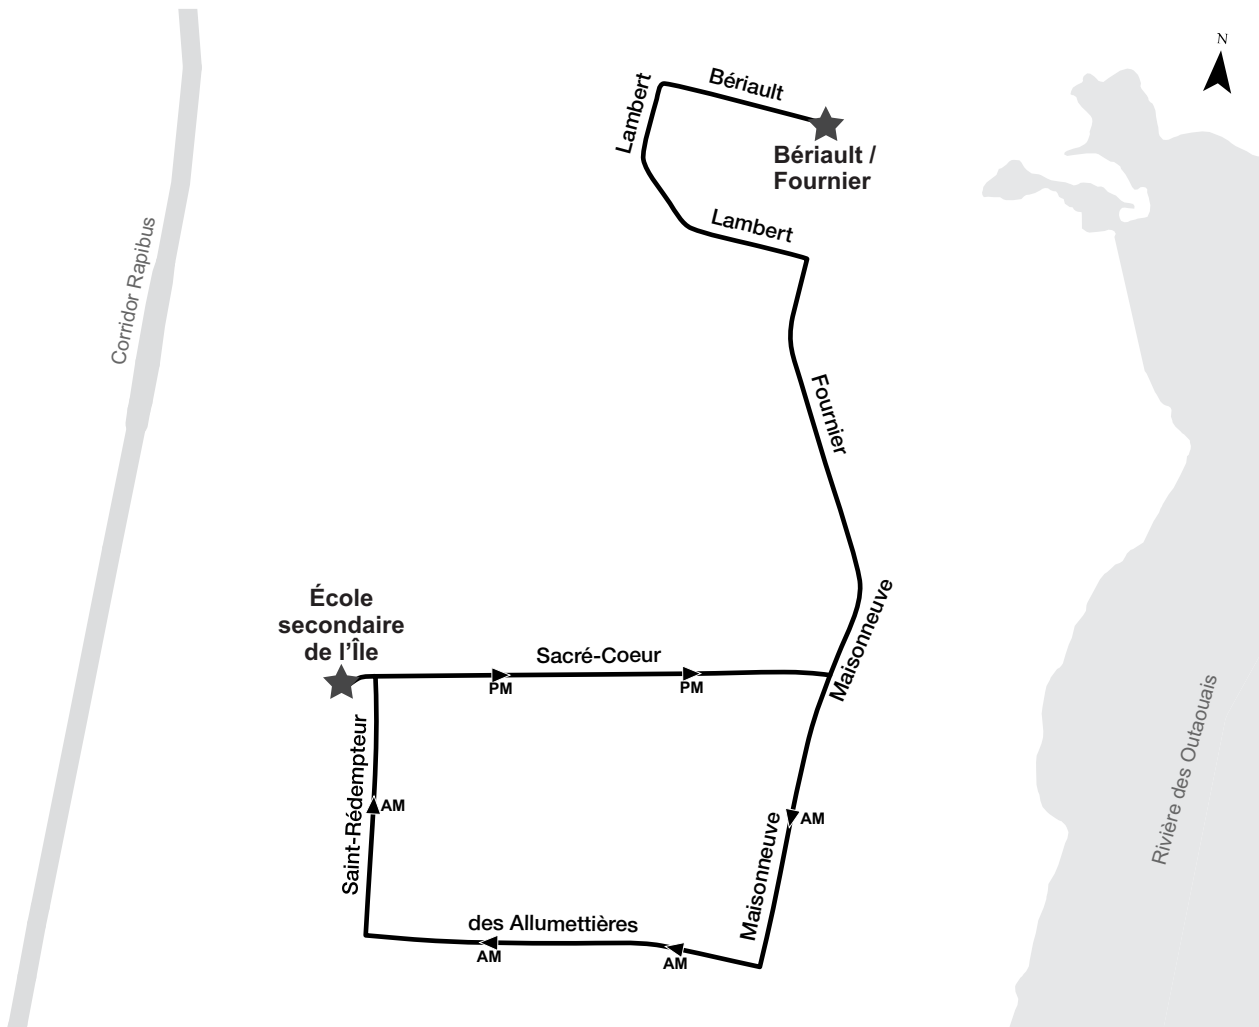

Après-midi				
École secondaire de l'Île	Montclair/ de la Carrière	Freeman/ Saint-Joseph	Marie-Burger/ de la Galène	de la Galène/ Cité-des-Jeunes
15:20	15:23	15:34	15:43	15:47

Ligne 829

DES TREMBLES

Parcours

Après-midi				
École secondaire de l'Île	Montclair/Saint-Joseph	Lionel-Émond/Gamelin	Isabelle/Riel	Cégep Gabrielle-Roy
15:20	15:27	15:33	15:40	15:49
15:20	15:27	15:33	15:40	15:49

Ligne 833

CITÉ-DES-JEUNES

Parcours

Horaire

Matinée					
Cégep Gabrielle-Roy	Cité-des-Jeunes/Bédard	Lionel-Émond/Gamelin	Saint-Joseph/Caron	Montclair/de la Carrière	École secondaire de l'Île
07:38	07:50	07:54	07:59	08:02	08:05

Après-midi		
École secondaire de l'Île	Lionel-Émond/Gamelin	Cégep Gabrielle-Roy
15:20	15:29	15:37
15:20	15:29	15:37

Ligne 867

FOURNIER

Parcours

Horaire

Matinée	
Bériault/ Fournier	École secondaire de l'Île
08:09	08:18
08:11	08:20

Après-midi	
École secondaire de l'Île	Bériault/ Fournier
15:20	15:29