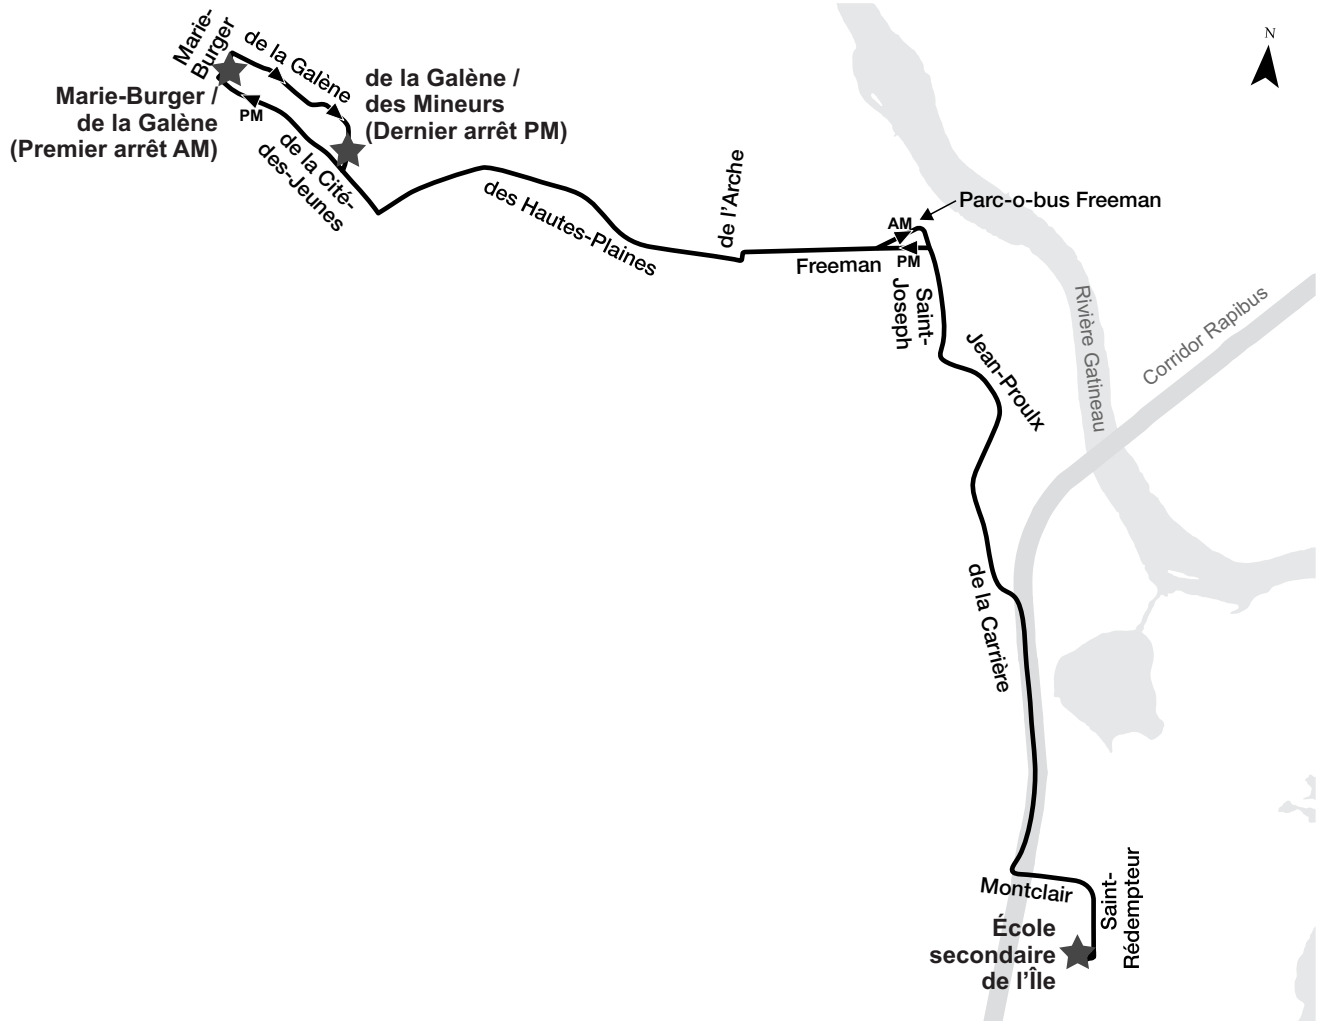

Ligne 825

PLATEAU

Parcours

Horaire

Matinée			
de l'Amérique-Française/ Vanier	d'Europe/ d'Andromède	du Plateau/ Saint-Raymond	École secondaire de l'Île
07:33	07:42	07:54	08:10
07:34	07:43	07:55	08:11
07:35	07:44	07:56	08:12

Après-midi			
École secondaire de l'Île	du Plateau/ Saint-Raymond	d'Europe/ d'Andromède	de l'Amérique- Française/ Vanier
15:20	15:34	15:47	15:55
15:20	15:34	15:47	15:55

Ligne 826

PLATEAU

Parcours

Horaire

Matinée			
du Plateau/ Vanier	du Plateau/ des Grives	Pink/ de la Sapinière	École secondaire de l'Île
07:27	07:36	07:48	08:06
07:28	07:37	07:49	08:07

Après-midi			
École secondaire de l'Île	Pink/ de la Sapinière	du Plateau/ des Grives	du Plateau/ Vanier
15:20	15:35	15:46	15:53
15:20	15:35	15:46	15:53

Ligne 827

HAUTES PLAINES

Parcours

Horaire

Matinée				
Marie-Burger/ de la Galène	Hautes-Plaines/ du Terroir	Parc-o-bus Freeman	Montclair/ de la Carrière	École secondaire de l'Île
07:45	07:50	07:57	08:08	08:10

Après-midi				
École secondaire de l'Île	Montclair/ de la Carrière	Freeman/ Saint-Joseph	Marie-Burger/ de la Galène	de la Galène/ Cité-des-Jeunes
15:20	15:23	15:34	15:43	15:47

Ligne 829

DES TREMBLES

Parcours