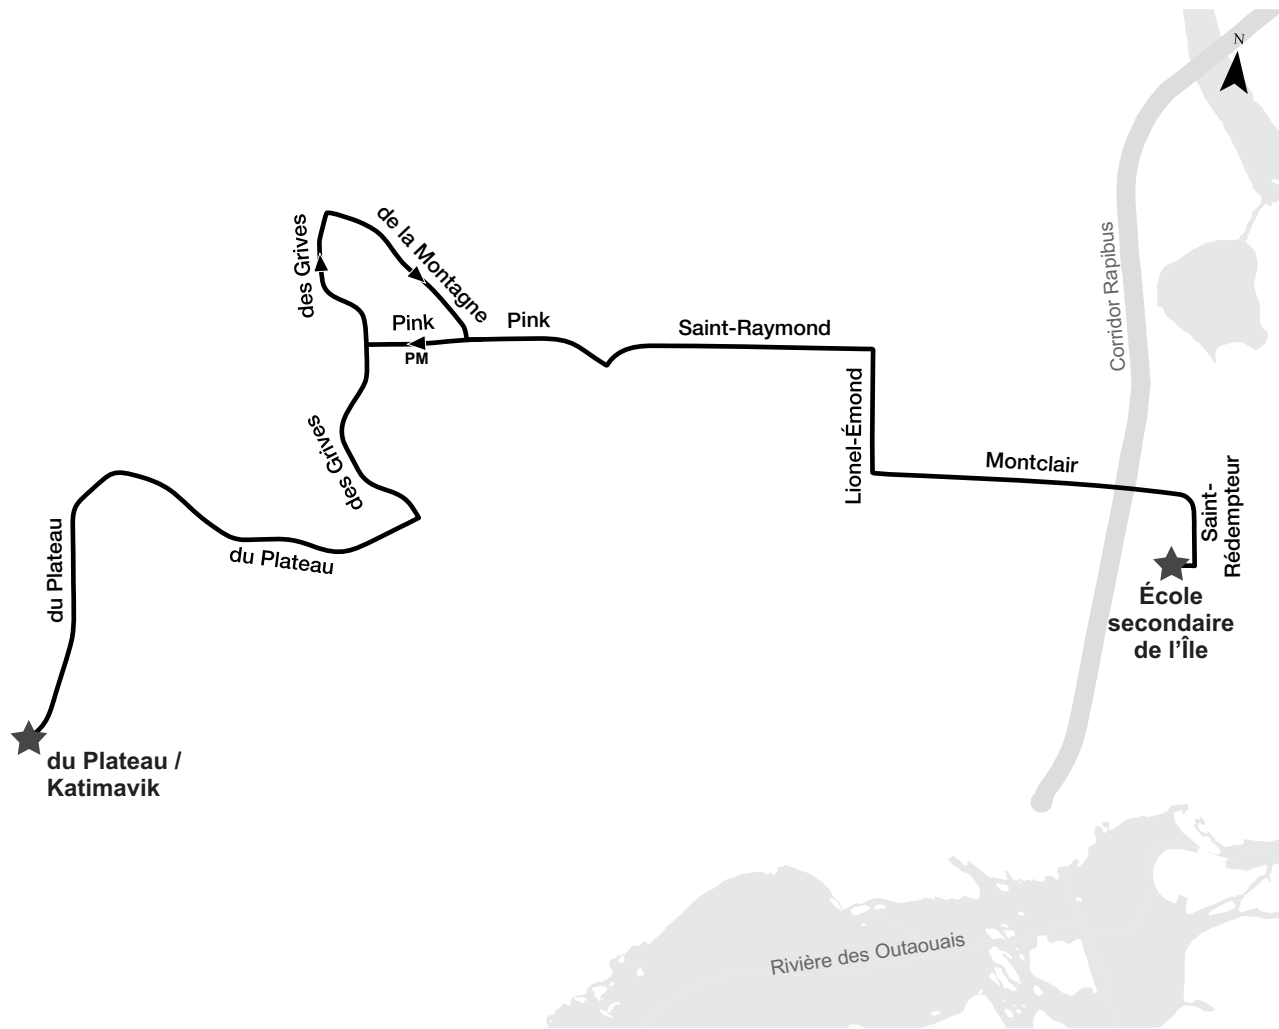

Ligne 825

PLATEAU

Parcours

Horaire

Matinée			
de l'Amérique-Française/ Vanier	d'Europe/ d'Andromède	du Plateau/ Saint-Raymond	École secondaire de l'Île
07:33	07:42	07:54	08:10
07:34	07:43	07:55	08:11
07:35	07:44	07:56	08:12

Après-midi			
École secondaire de l'Île	du Plateau/ Saint-Raymond	d'Europe/ d'Andromède	de l'Amérique- Française/ Vanier
15:20	15:34	15:47	15:55
15:20	15:34	15:47	15:55

Ligne 826

PLATEAU

Parcours

Horaire

Matinée			
du Plateau/ Vanier	du Plateau/ des Grives	Pink/ de la Sapinière	École secondaire de l'Île
07:27	07:36	07:48	08:06
07:28	07:37	07:49	08:07

Après-midi			
École secondaire de l'Île	Pink/ de la Sapinière	du Plateau/ des Grives	du Plateau/ Vanier
15:20	15:35	15:46	15:53
15:20	15:35	15:46	15:53

Ligne 827

HAUTES PLAINES

Parcours

Horaire

Matinée				
Marie-Burger/ de la Galène	Hautes-Plaines/ du Terroir	Parc-o-bus Freeman	Montclair/ de la Carrière	École secondaire de l'Île
07:45	07:50	07:57	08:08	08:10

Après-midi				
École secondaire de l'Île	Montclair/ de la Carrière	Freeman/ Saint-Joseph	Marie-Burger/ de la Galène	de la Galène/ Cité-des-Jeunes
15:20	15:23	15:34	15:43	15:47

Ligne 829

DES TREMBLES

Parcours