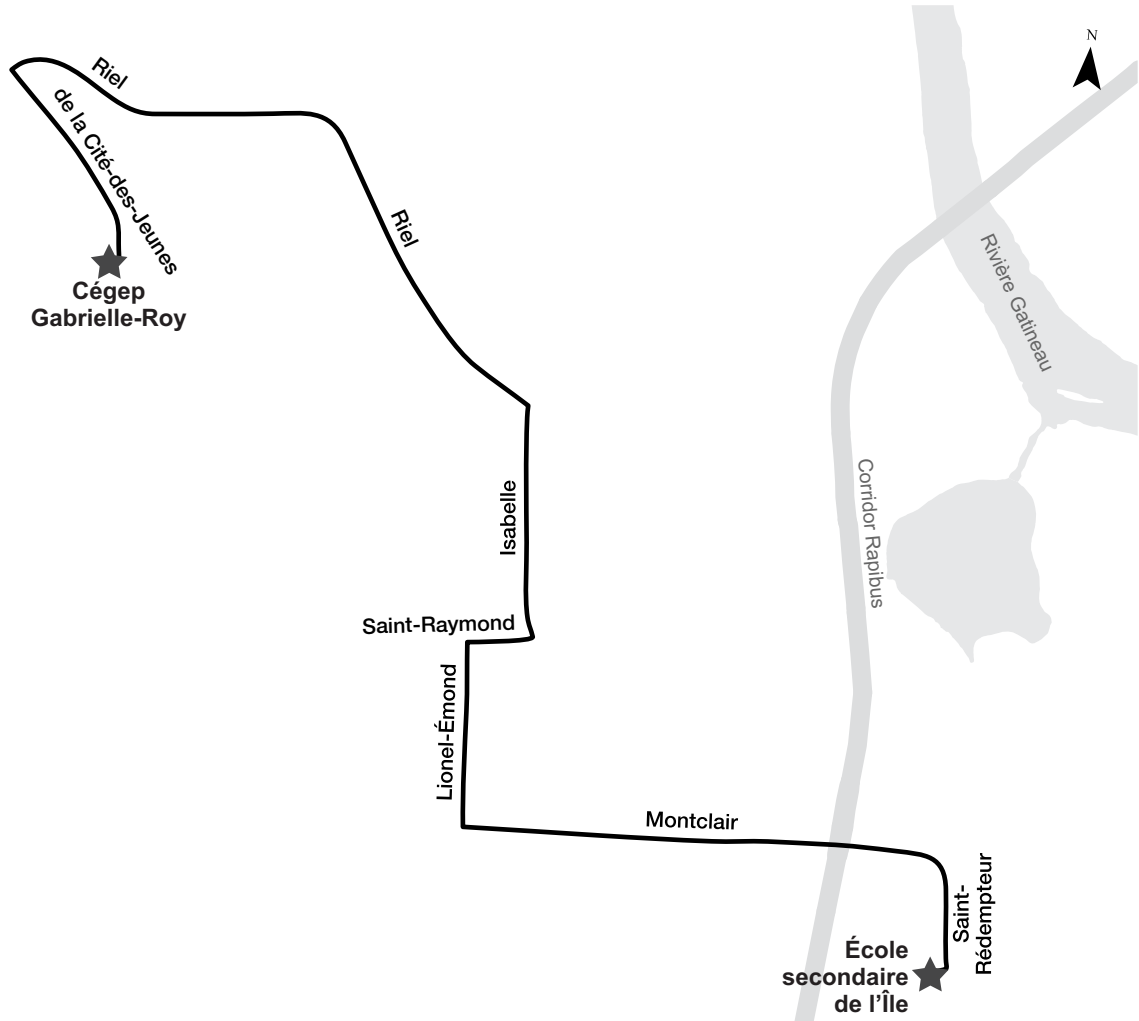

Ligne 825

PLATEAU

Parcours

Horaire

Matinée			
de l'Amérique-Française/ Vanier	d'Europe/ d'Andromède	du Plateau/ Saint-Raymond	École secondaire de l'Île
07:33	07:42	07:54	08:10
07:34	07:43	07:55	08:11
07:35	07:44	07:56	08:12

Après-midi				
École secondaire de l'Île	Montclair/ de la Carrière	Freeman/ Saint-Joseph	Marie-Burger/ de la Galène	de la Galène/ Cité-des-Jeunes
15:20	15:23	15:34	15:43	15:47

Ligne 829

DES TREMBLES

Parcours

Ligne 831

PARC DE LA MONTAGNE

## Parcours