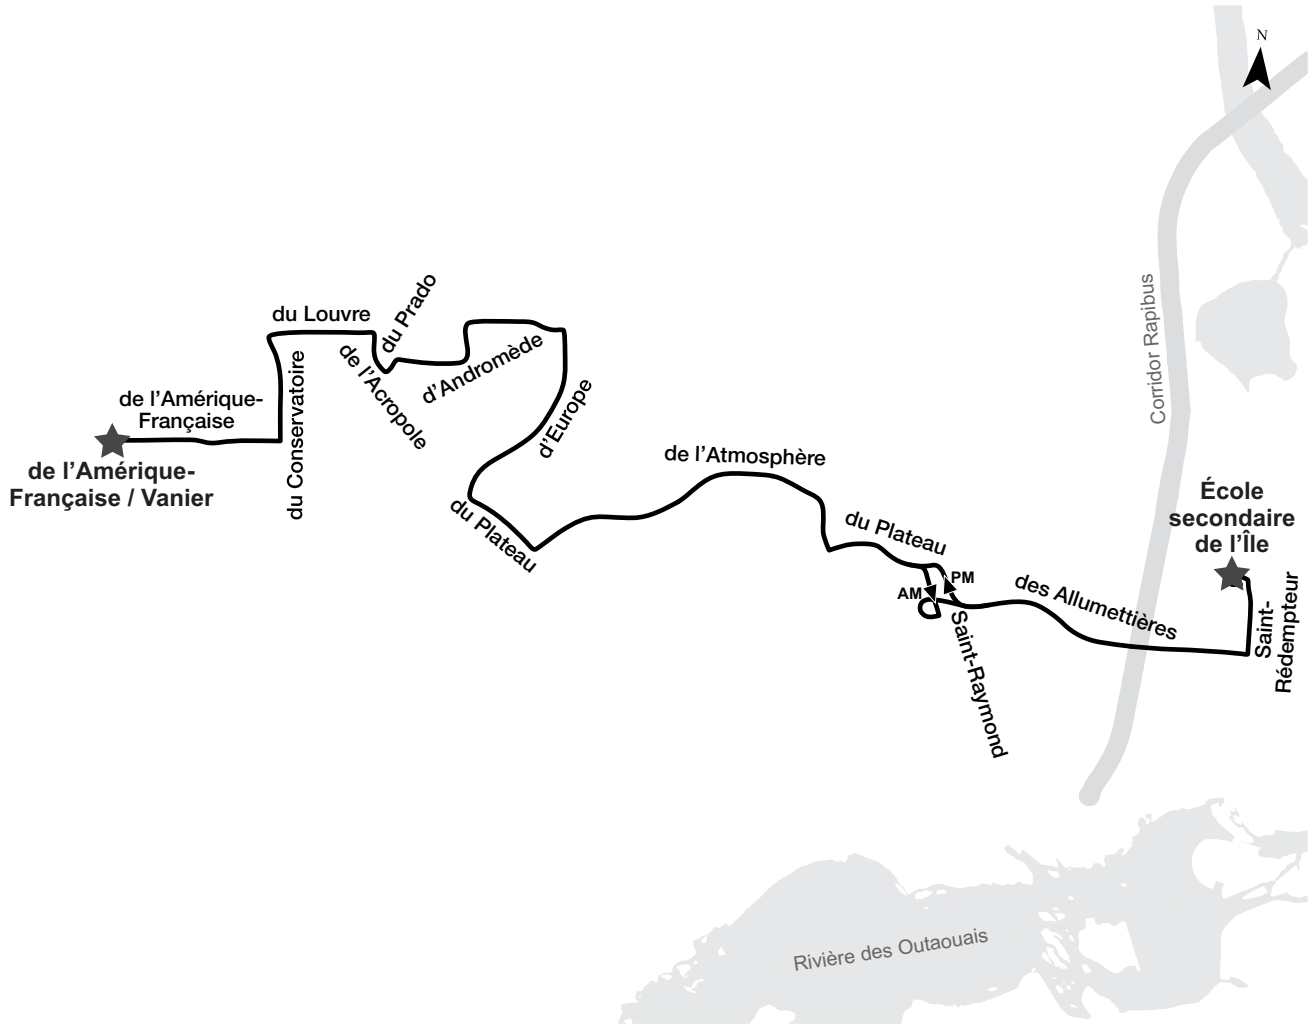

Ligne 825

PLATEAU

Parcours

Horaire

Matinée			
de l'Amérique-Française/ Vanier	d'Europe/ d'Andromède	du Plateau/ Saint-Raymond	École secondaire de l'Île
07:33	07:42	07:54	08:10
07:34	07:43	07:55	08:11
07:35	07:44	07:56	08:12

Après-midi			
École secondaire de l'Île	du Plateau/ Saint-Raymond	d'Europe/ d'Andromède	de l'Amérique- Française/ Vanier
15:20	15:34	15:47	15:55
15:20	15:34	15:47	15:55

Ligne 826

PLATEAU

Parcours

Horaire

Matinée			
du Plateau/ Vanier	du Plateau/ des Grives	Pink/ de la Sapinière	École secondaire de l'Île
07:27	07:36	07:48	08:06
07:28	07:37	07:49	08:07

Après-midi			
École secondaire de l'Île	Pink/ de la Sapinière	du Plateau/ des Grives	du Plateau/ Vanier
15:20	15:35	15:46	15:53
15:20	15:35	15:46	15:53

Ligne 827

HAUTES PLAINES

Parcours

Horaire

Matinée				
Marie-Burger/ de la Galène	Hautes-Plaines/ du Terroir	Parc-o-bus Freeman	Montclair/ de la Carrière	École secondaire de l'Île
07:45	07:50	07:57	08:08	08:10

Après-midi				
École secondaire de l'Île	Montclair/ de la Carrière	Freeman/ Saint-Joseph	Marie-Burger/ de la Galène	de la Galène/ Cité-des-Jeunes
15:20	15:23	15:34	15:43	15:47

Ligne 829

DES TREMBLES

Parcours