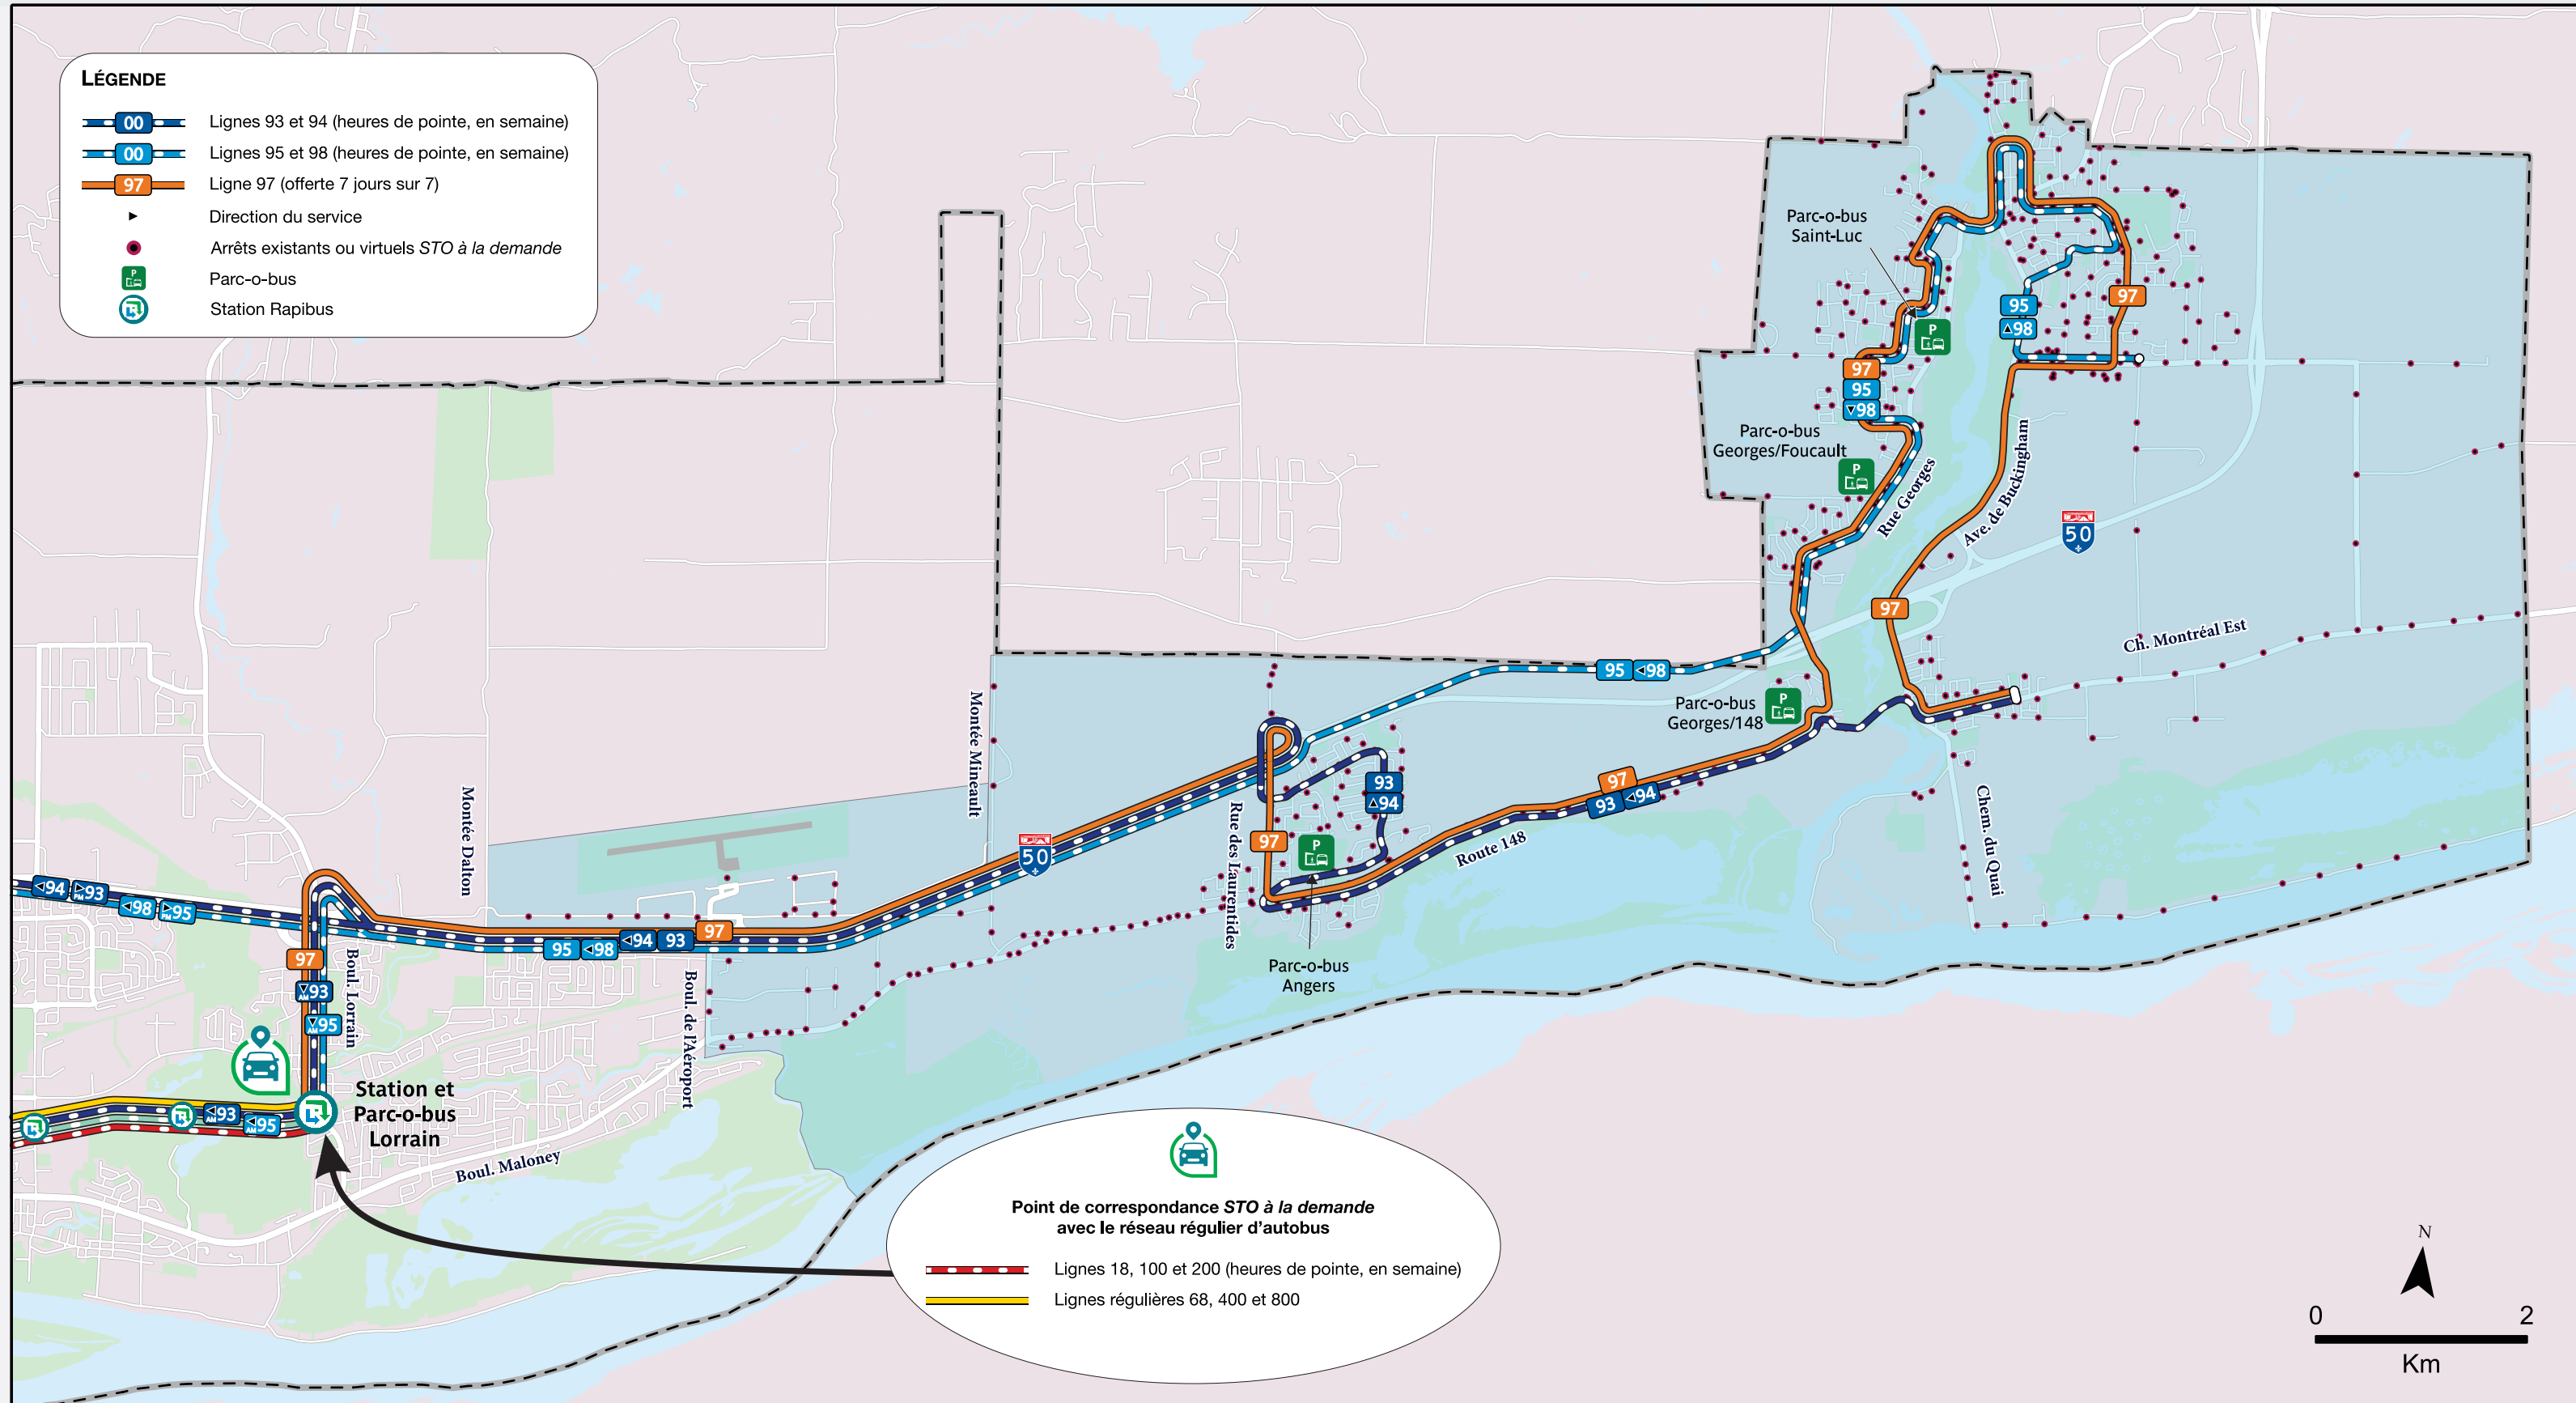

Zone desservie par le service

LÉGENDE

-  Lignes 93 et 94 (heures de pointe, en semaine)
-  Lignes 95 et 98 (heures de pointe, en semaine)
-  Ligne 97 (offerte 7 jours sur 7)
-  Direction du service
-  Arrêts existants ou virtuels STO à la demande
-  Parc-o-bus
-  Station Rapibus

Point de correspondance STO à la demande avec le réseau régulier d'autobus

-  Lignes 18, 100 et 200 (heures de pointe, en semaine)
-  Lignes régulières 68, 400 et 800