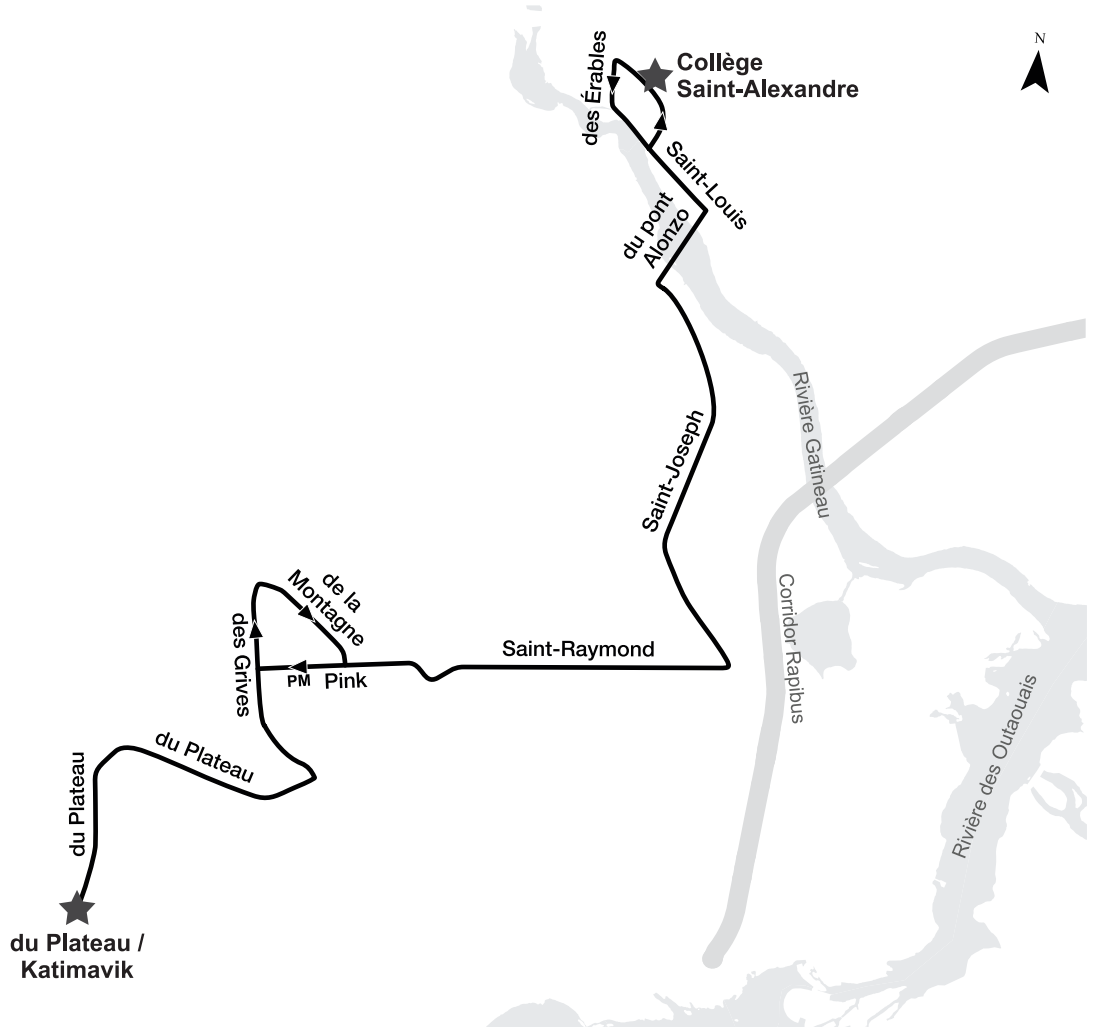

Parcours

Horaire

Matinée			
de l'Amérique-Française/ Vanier	d'Europe/ d'Andromède	du Plateau/ Saint-Raymond	Collège Saint-Alexandre
8:12	8:20	8:31	8:50
8:15	8:23	8:34	8:53

Après-midi				
Collège Saint-Alexandre	du Plateau/ Saint-Raymond	d'Europe/ d'Andromède	Pink/ du Conservatoire	de l'Amérique-Française/ Vanier
16:10	16:29	16:38	16:42	16:46
16:10	16:29	16:38	16:42	16:46

Ligne 326

PLATEAU

Parcours

Horaire

Matinée			
du Plateau/ Vanier	Pink/ des Grives	Isabelle/ Saint-Joseph	Collège Saint-Alexandre
8:07	8:20	8:39	8:47

Après-midi			
Collège Saint-Alexandre	Freeman/ Saint-Joseph	du Plateau/ des Grives	du Plateau/ Vanier
16:10	16:18	16:40	16:47

Parcours

Horaire

Matinée					
Alexandre-Taché/ Millar	Parc-o-bus Saint-Dominique	Saint-Raymond/ Louise-Campagna	Montclair/ Saint-Joseph	Isabelle/ Saint-Joseph	Collège Saint-Alexandre
8:02	8:10	8:20	8:33	8:42	8:50

Horaire

Matinée			
Lionel-Émond/ Gamelin	Cité-des-Jeunes/ Talbot	Parc-o-bus Freeman	Collège Saint- Alexandre
8:11	8:23	8:42	8:47

Après-midi			
Collège Saint-Alexandre	Freeman/ Saint-Joseph	Isabelle/Riel	Lionel-Émond/ Gamelin
16:10	16:17	16:46	16:51