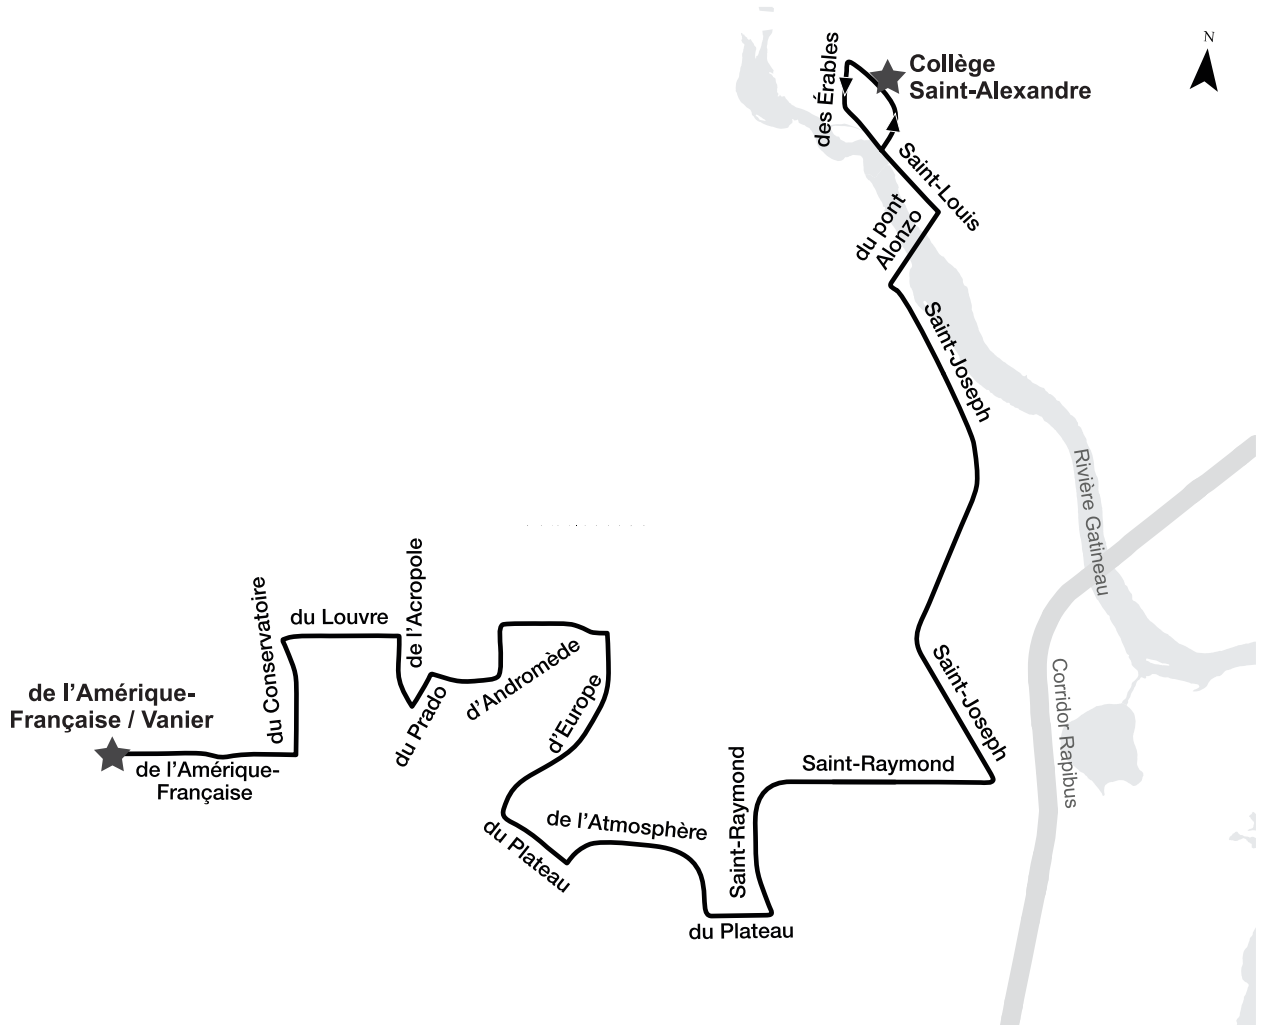

Parcours

Horaire

Matinée			
de l'Amérique-Française/ Vanier	d'Europe/ d'Andromède	du Plateau/ Saint-Raymond	Collège Saint-Alexandre
8:12	8:20	8:31	8:50
8:15	8:23	8:34	8:53

Après-midi				
Collège Saint-Alexandre	du Plateau/ Saint-Raymond	d'Europe/ d'Andromède	Pink/ du Conservatoire	de l'Amérique-Française/ Vanier
16:10	16:29	16:38	16:42	16:46
16:10	16:29	16:38	16:42	16:46

Ligne 326

PLATEAU

Parcours

Horaire

Matinée			
du Plateau/ Vanier	Pink/ des Grives	Isabelle/ Saint-Joseph	Collège Saint-Alexandre
8:07	8:20	8:39	8:47

Après-midi			
Collège Saint-Alexandre	Freeman/ Saint-Joseph	du Plateau/ des Grives	du Plateau/ Vanier
16:10	16:18	16:40	16:47

Parcours

Horaire

Matinée					
Alexandre-Taché/ Millar	Parc-o-bus Saint-Dominique	Saint-Raymond/ Louise-Campagna	Montclair/ Saint-Joseph	Isabelle/ Saint-Joseph	Collège Saint-Alexandre
8:02	8:10	8:20	8:33	8:42	8:50

Après-midi				
Collège Saint-Alexandre	Montclair/ Saint-Joseph	Parc-o-bus Saint-Dominique	Alexandre-Taché/ Millar	Terrasses de la Chaudière
16:10	16:29	16:49	16:57	17:00

Ligne 331

PARC DE LA MONTAGNE

Parcours