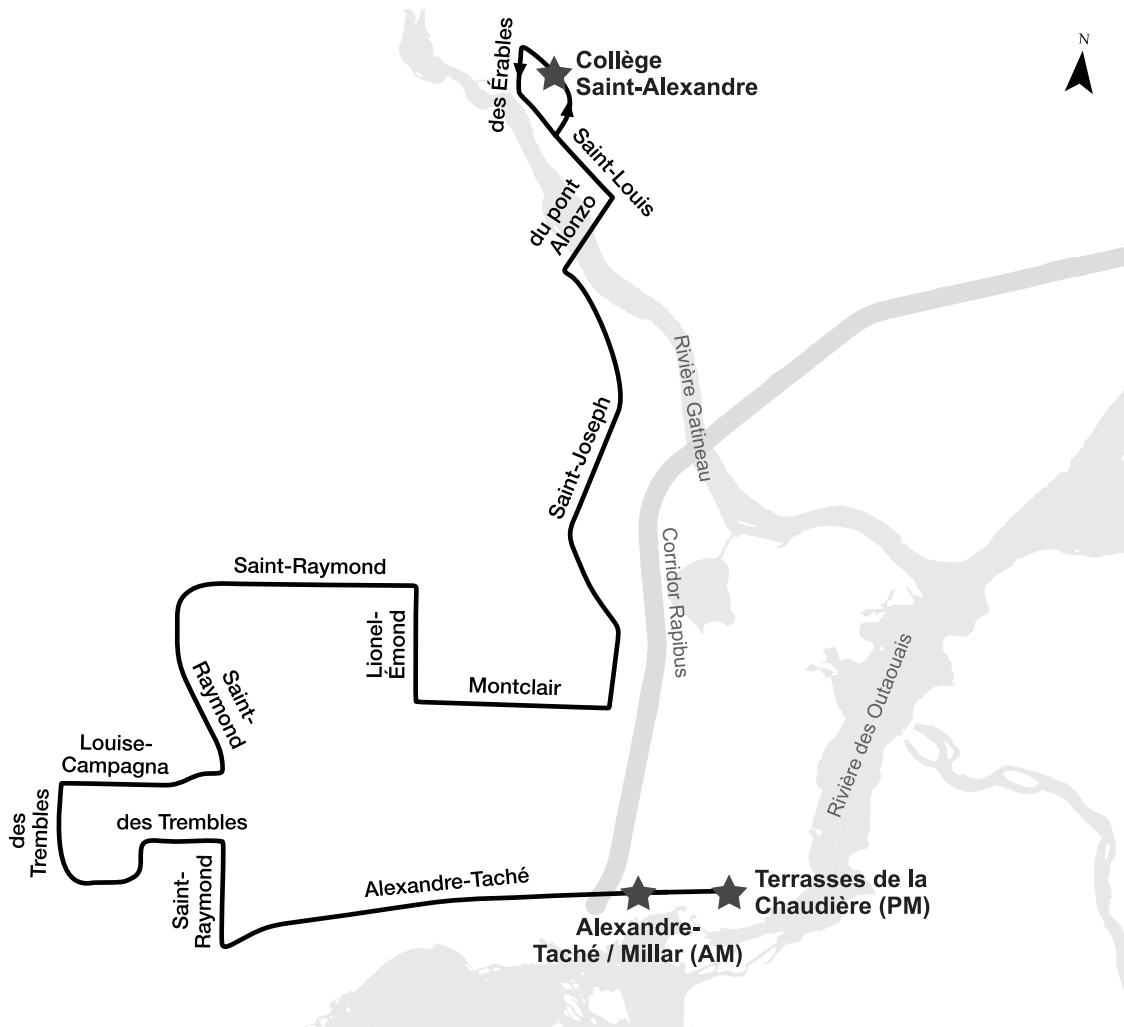

Parcours

Horaire

Matinée			
de l'Amérique-Française/ Vanier	d'Europe/ d'Andromède	du Plateau/ Saint-Raymond	Collège Saint-Alexandre
8:12	8:20	8:31	8:50
8:15	8:23	8:34	8:53

Après-midi				
Collège Saint-Alexandre	du Plateau/ Saint-Raymond	d'Europe/ d'Andromède	Pink/ du Conservatoire	de l'Amérique-Française/ Vanier
16:10	16:29	16:38	16:42	16:46
16:10	16:29	16:38	16:42	16:46

Ligne 326

PLATEAU

Parcours

Horaire

Matinée			
du Plateau/ Vanier	Pink/ des Grives	Isabelle/ Saint-Joseph	Collège Saint-Alexandre
8:07	8:20	8:39	8:47

Après-midi			
Collège Saint-Alexandre	Freeman/ Saint-Joseph	du Plateau/ des Grives	du Plateau/ Vanier
16:10	16:18	16:40	16:47

Parcours

Horaire

Matinée					
Alexandre-Taché/ Millar	Parc-o-bus Saint-Dominique	Saint-Raymond/ Louise-Campagna	Montclair/ Saint-Joseph	Isabelle/ Saint-Joseph	Collège Saint-Alexandre
8:02	8:10	8:20	8:33	8:42	8:50

Horaire

Matinée			
Lionel-Émond/ Gamelin	Cité-des-Jeunes/ Talbot	Parc-o-bus Freeman	Collège Saint- Alexandre
8:11	8:23	8:42	8:47

Après-midi			
Collège Saint-Alexandre	Freeman/ Saint-Joseph	Isabelle/Riel	Lionel-Émond/ Gamelin
16:10	16:17	16:46	16:51