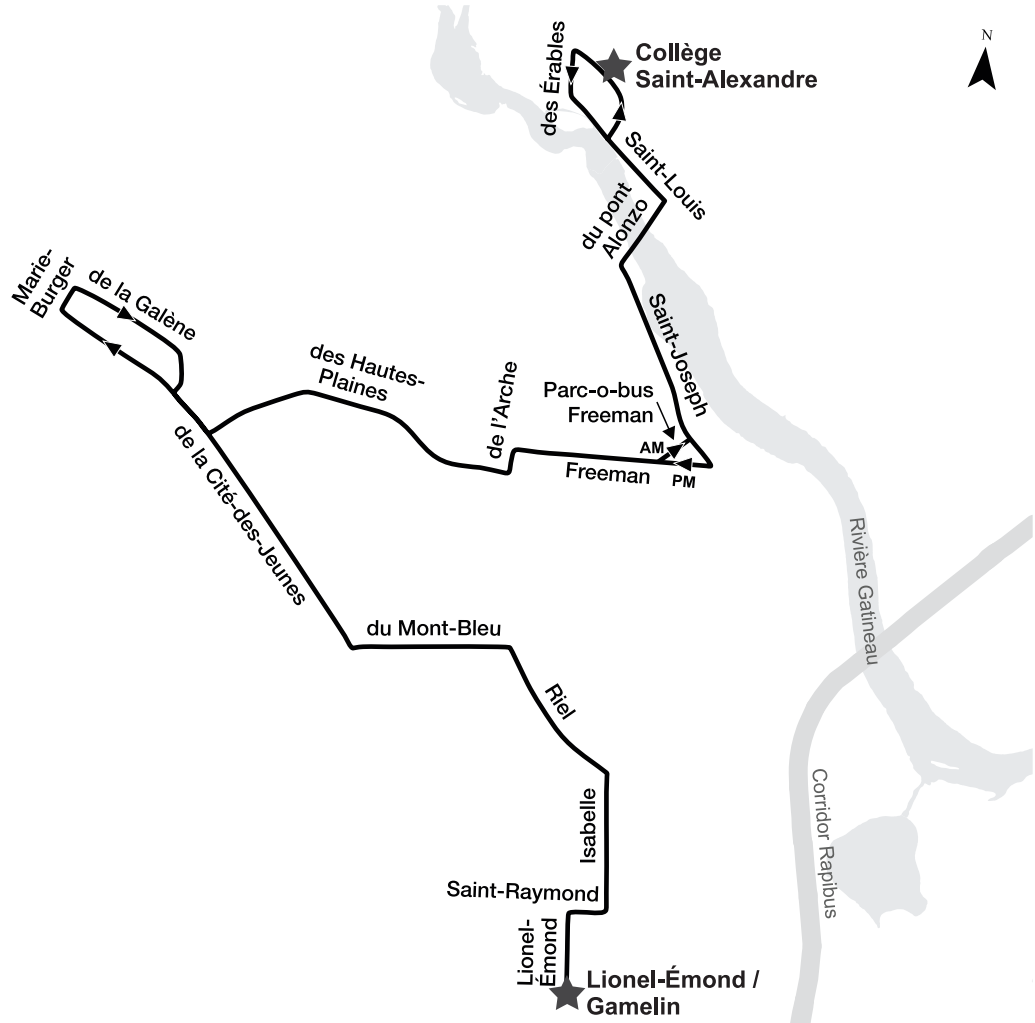

Parcours

Horaire

Matinée			
de l'Amérique-Française/ Vanier	d'Europe/ d'Andromède	du Plateau/ Saint-Raymond	Collège Saint-Alexandre
8:12	8:20	8:31	8:50
8:15	8:23	8:34	8:53

Après-midi				
Collège Saint-Alexandre	du Plateau/ Saint-Raymond	d'Europe/ d'Andromède	Pink/ du Conservatoire	de l'Amérique-Française/ Vanier
16:10	16:29	16:38	16:42	16:46
16:10	16:29	16:38	16:42	16:46

Ligne 326

PLATEAU

Parcours

Horaire

Matinée			
du Plateau/ Vanier	Pink/ des Grives	Isabelle/ Saint-Joseph	Collège Saint-Alexandre
8:07	8:20	8:39	8:47

Après-midi			
Collège Saint-Alexandre	Freeman/ Saint-Joseph	du Plateau/ des Grives	du Plateau/ Vanier
16:10	16:18	16:40	16:47

Parcours

Horaire

Matinée					
Alexandre-Taché/ Millar	Parc-o-bus Saint-Dominique	Saint-Raymond/ Louise-Campagna	Montclair/ Saint-Joseph	Isabelle/ Saint-Joseph	Collège Saint-Alexandre
8:02	8:10	8:20	8:33	8:42	8:50

Après-midi				
Collège Saint-Alexandre	Montclair/ Saint-Joseph	Parc-o-bus Saint-Dominique	Alexandre-Taché/ Millar	Terrasses de la Chaudière
16:10	16:29	16:49	16:57	17:00

Ligne 331

PARC DE LA MONTAGNE

Parcours