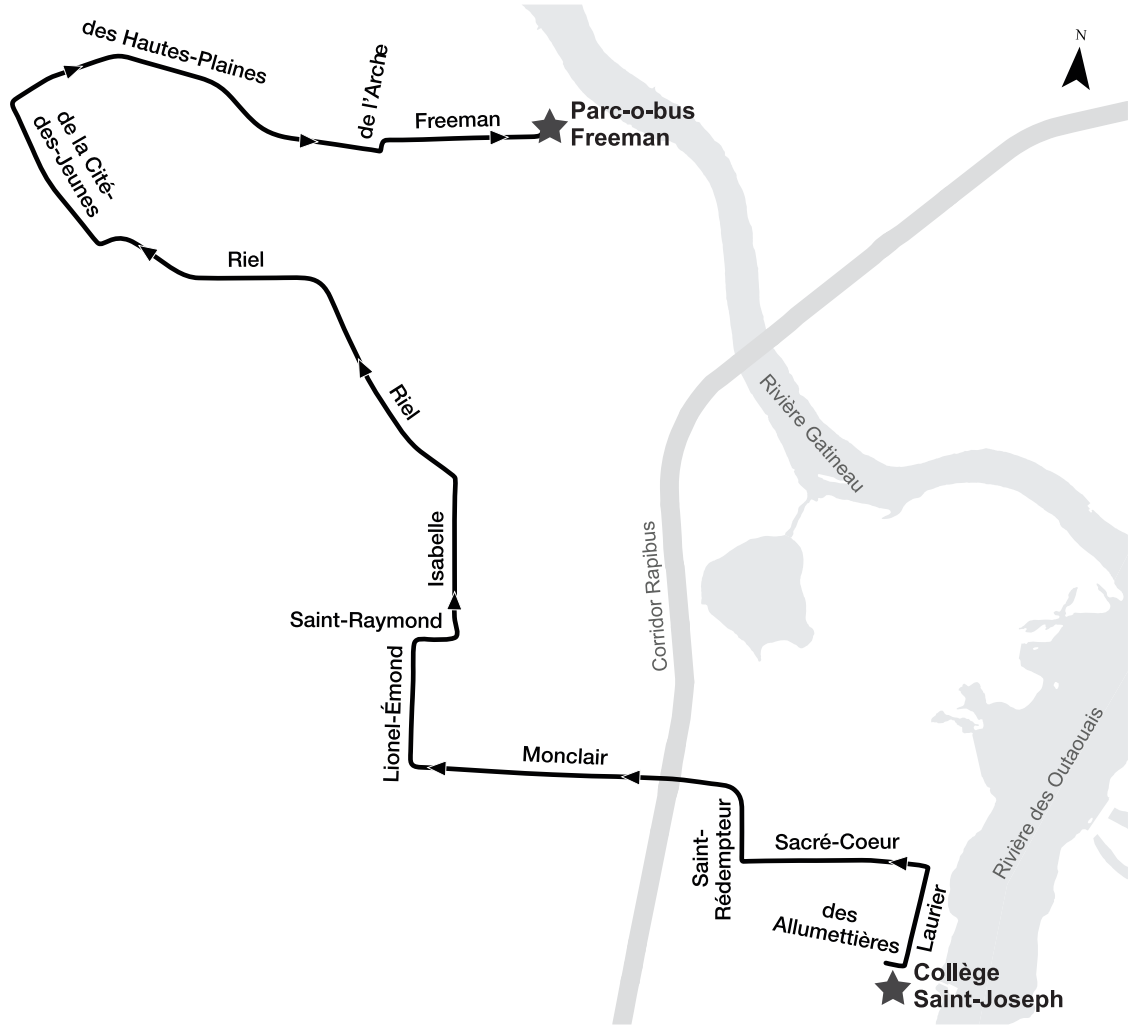

Parcours

Horaire

En après-midi seulement				
Collège Saint-Joseph	Montclair/ Saint-Joseph	Lionel-Émond/ Gamelin	Isabelle/ Riel	Parc-o-bus Freeman
16:12	16:24	16:30	16:35	16:51

Horaire

Matinée				
Pink/ de la Sapinière	du Plateau/ de l'Europe	du Plateau/ Saint-Raymond	Parc-o-bus Saint-Dominique	Collège Saint-Joseph
7:49	8:07	8:16	8:31	8:46
7:49	8:07	8:16	8:31	8:46

Après-midi				
Collège Saint-Joseph	Taché/ Saint-Joseph	Saint-Dominique/ Taché	du Plateau/ Saint-Raymond	Pink/ de la Sapinière
16:12	16:20	16:26	16:41	17:05

Horaire

Matinée			
Front/ des Allumettières	Wilfrid-Lavigne/ des Allumettières	Parc-o-bus Rivermead	Collège Saint- Joseph
7:55	8:09	8:24	8:46
7:57	8:11	8:26	8:48

Après-midi			
Collège Saint-Joseph	Parc-o-bus Rivermead	Wilfrid-Lavigne/ des Allumettières	Front/ des Allumettières
16:12	16:35	16:51	17:03
16:12	16:35	16:51	17:03