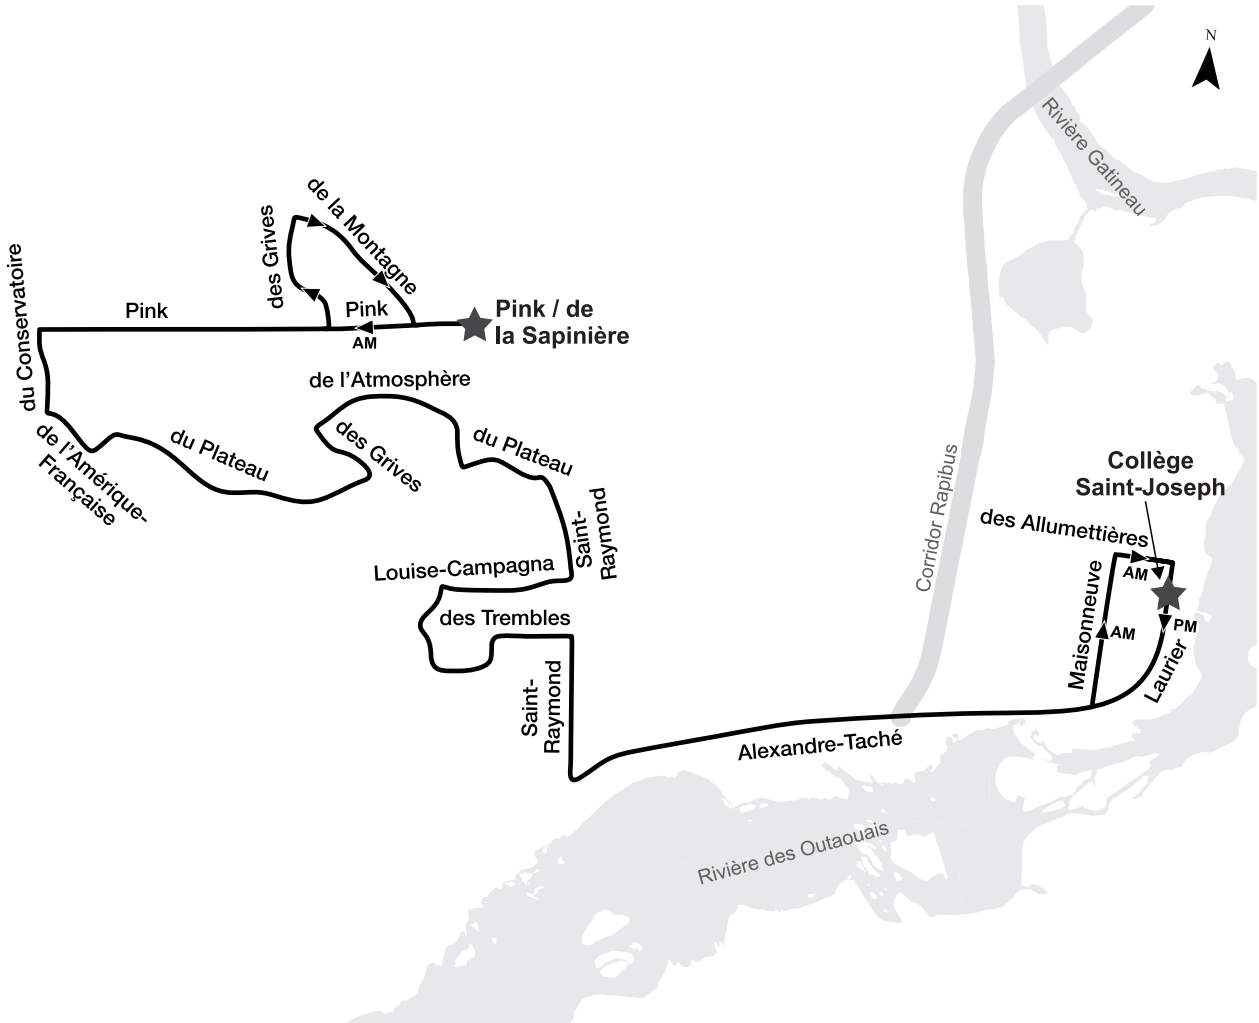

Parcours

Horaire

En après-midi seulement				
Collège Saint-Joseph	Montclair/ Saint-Joseph	Lionel-Émond/ Gamelin	Isabelle/ Riel	Parc-o-bus Freeman
16:12	16:24	16:30	16:35	16:51

Horaire

Matinée				
Pink/ de la Sapinière	du Plateau/ de l'Europe	du Plateau/ Saint-Raymond	Parc-o-bus Saint-Dominique	Collège Saint-Joseph
7:49	8:07	8:16	8:31	8:46
7:49	8:07	8:16	8:31	8:46

Après-midi				
Collège Saint-Joseph	Taché/ Saint-Joseph	Saint-Dominique/ Taché	du Plateau/ Saint-Raymond	Pink/ de la Sapinière
16:12	16:20	16:26	16:41	17:05

Horaire

Matinée			
Front/ des Allumettières	Wilfrid-Lavigne/ des Allumettières	Parc-o-bus Rivermead	Collège Saint- Joseph
7:55	8:09	8:24	8:46
7:57	8:11	8:26	8:48

Après-midi			
Collège Saint-Joseph	Parc-o-bus Rivermead	Wilfrid-Lavigne/ des Allumettières	Front/ des Allumettières
16:12	16:35	16:51	17:03
16:12	16:35	16:51	17:03