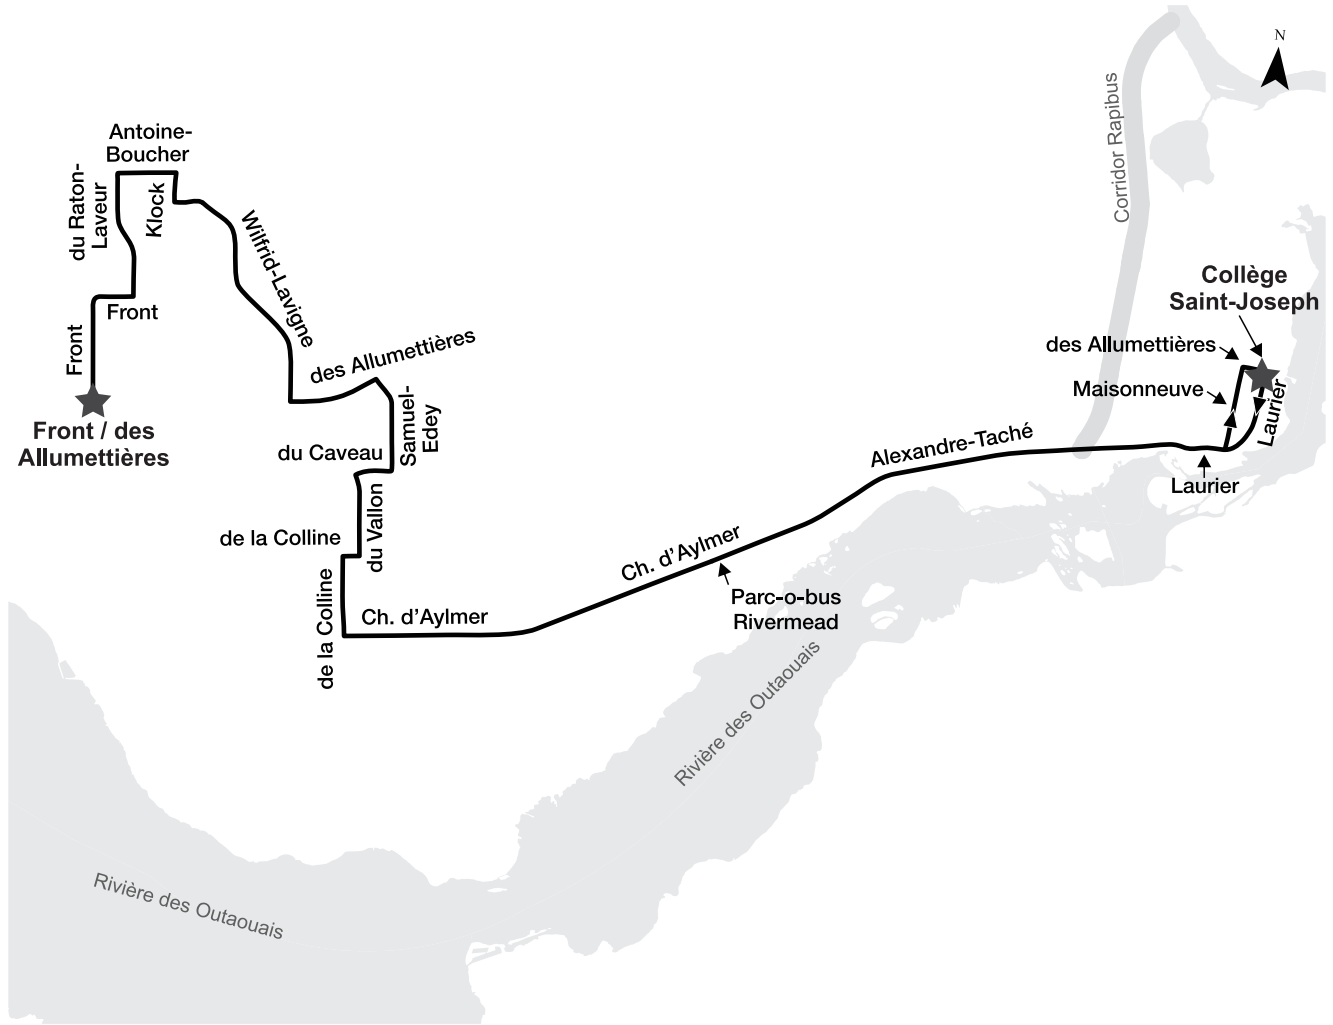

Parcours

Horaire

En après-midi seulement				
Collège Saint-Joseph	Montclair/ Saint-Joseph	Lionel-Émond/ Gamelin	Isabelle/ Riel	Parc-o-bus Freeman
16:12	16:24	16:30	16:35	16:51

Horaire

Matinée				
Pink/ de la Sapinière	du Plateau/ de l'Europe	du Plateau/ Saint-Raymond	Parc-o-bus Saint-Dominique	Collège Saint-Joseph
7:49	8:07	8:16	8:31	8:46
7:49	8:07	8:16	8:31	8:46

Après-midi				
Collège Saint-Joseph	Taché/ Saint-Joseph	Saint-Dominique/ Taché	du Plateau/ Saint-Raymond	Pink/ de la Sapinière
16:12	16:20	16:26	16:41	17:05

Horaire

Matinée			
Front/ des Allumettières	Wilfrid-Lavigne/ des Allumettières	Parc-o-bus Rivermead	Collège Saint- Joseph
7:55	8:09	8:24	8:46
7:57	8:11	8:26	8:48

Après-midi			
Collège Saint-Joseph	Parc-o-bus Rivermead	Wilfrid-Lavigne/ des Allumettières	Front/ des Allumettières
16:12	16:35	16:51	17:03
16:12	16:35	16:51	17:03