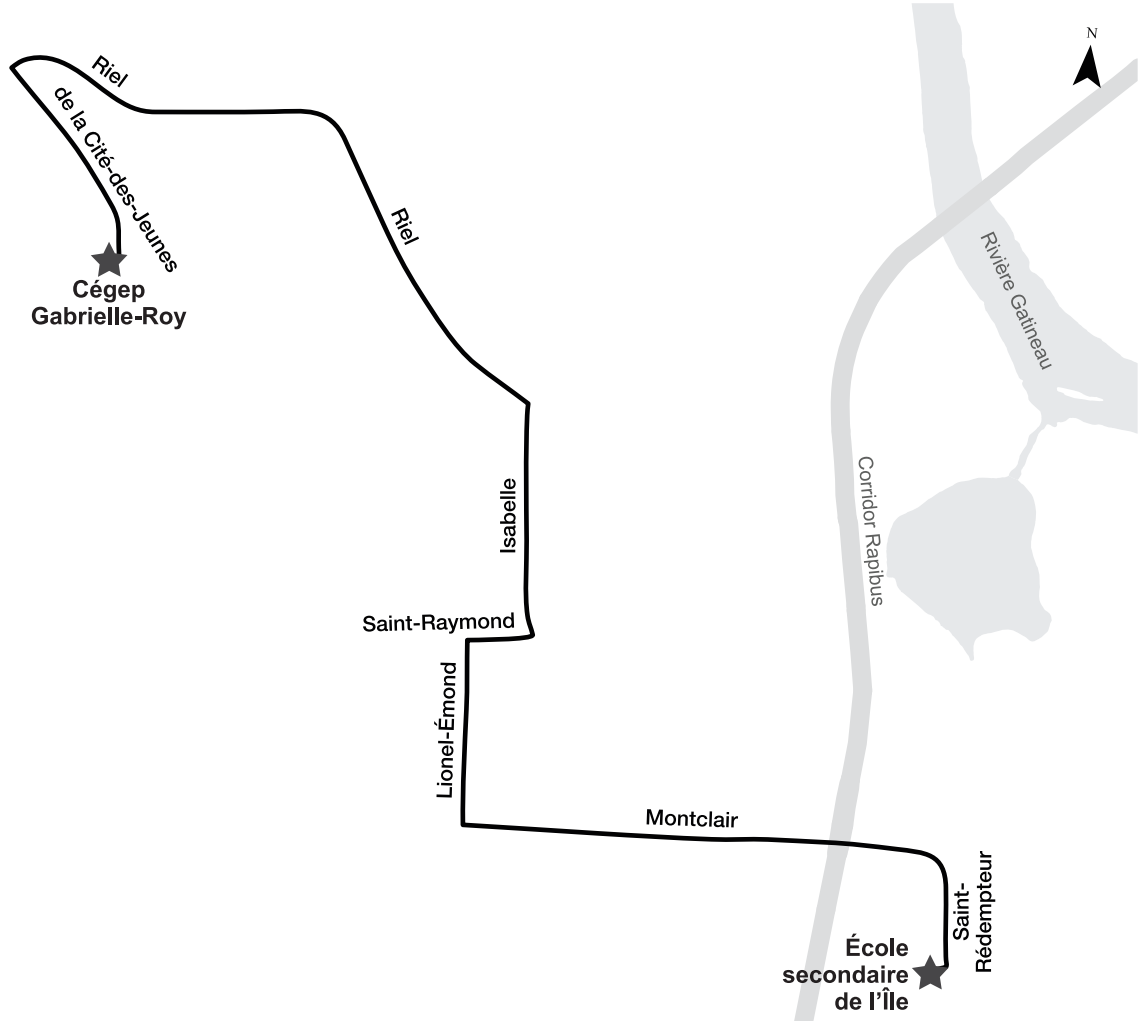

Horaire

Matinée					
Cégep Gabrielle-Roy	Cité-des-Jeunes/Talbot	Riel/Isabelle	Montclair/Lionel-Émond	Montclair/de la Carrière	École secondaire de l'Île
7:50	7:54	8:02	8:09	8:14	8:18
7:52	7:56	8:04	8:11	8:16	8:20

Après-midi				
École secondaire de l'Île	Montclair/Saint-Joseph	Lionel-Émond/Gamelin	Isabelle/Riel	Cégep Gabrielle-Roy
15:20	15:27	15:33	15:40	15:49
15:20	15:27	15:33	15:40	15:49