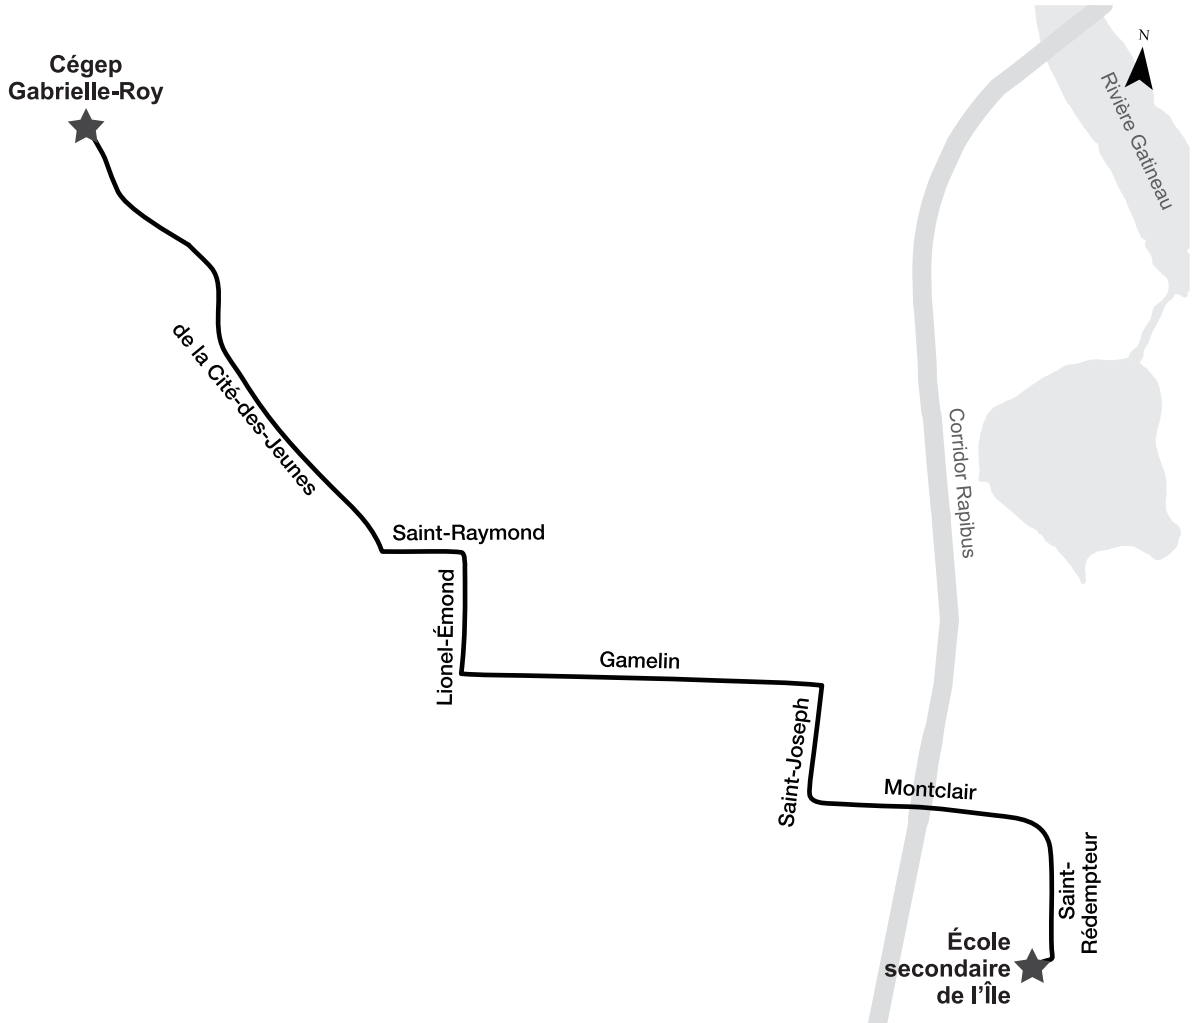

Horaire

Matinée					
Cégep Gabrielle-Roy	Cité-des-Jeunes/ Bédard	Lionel-Émond/ Gamelin	Saint-Joseph/ Caron	Montclair/ de la Carrière	École secondaire de l'Île
7:38	7:50	7:54	7:59	8:02	8:05

Après-midi		
École secondaire de l'Île	Lionel-Émond/ Gamelin	Cégep Gabrielle-Roy
15:20	15:29	15:37
15:20	15:29	15:37