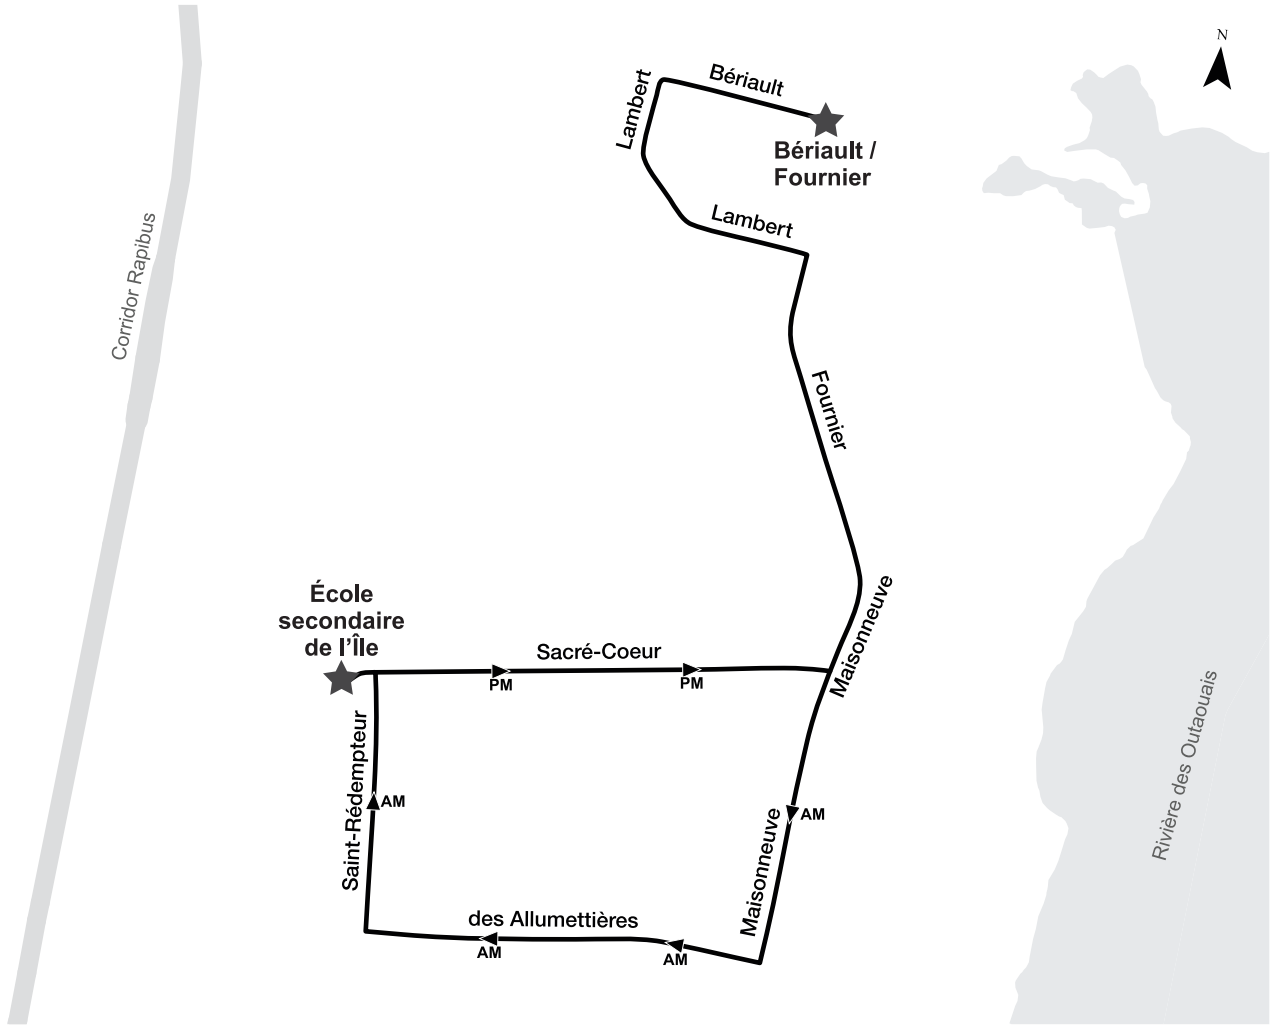

Horaire

Matinée			
de l'Amérique-Française/ Vanier	d'Europe/ d'Andromède	du Plateau/ Saint-Raymond	École secondaire de l'Île
7:33	7:42	7:54	8:10
7:34	7:43	7:55	8:11
7:35	7:44	7:56	8:12

Après-midi			
École secondaire de l'Île	du Plateau/ Saint-Raymond	d'Europe/ d'Andromède	de l'Amérique- Française/ Vanier
15:20	15:34	15:47	15:55
15:20	15:34	15:47	15:55

Horaire

Matinée				
Marie-Burger/ de la Galène	Hautes-Plaines/ du Terroir	Parc-o-bus Freeman	Montclair/ de la Carrière	École secondaire de l'Île
7:45	7:50	7:57	8:08	8:10

Après-midi				
École secondaire de l'Île	Montclair/ de la Carrière	Freeman/ Saint-Joseph	Marie-Burger/ de la Galène	de la Galène/ Cité-des-Jeunes
15:20	15:23	15:34	15:43	15:47

Après-midi				
École secondaire de l'Île	Montclair/Saint-Joseph	Lionel-Émond/Gamelin	Isabelle/Riel	Cégep Gabrielle-Roy
15:20	15:27	15:33	15:40	15:49
15:20	15:27	15:33	15:40	15:49

Horaire

Matinée					
Cégep Gabrielle-Roy	Cité-des-Jeunes/ Bédard	Lionel-Émond/ Gamelin	Saint-Joseph/ Caron	Montclair/ de la Carrière	École secondaire de l'Île
7:38	7:50	7:54	7:59	8:02	8:05

Après-midi		
École secondaire de l'Île	Lionel-Émond/ Gamelin	Cégep Gabrielle-Roy
15:20	15:29	15:37
15:20	15:29	15:37

Ligne 867

FOURNIER

Parcours

Horaire

Matinée	
Bériault/ Fournier	École secondaire de l'Île
8:09	8:18