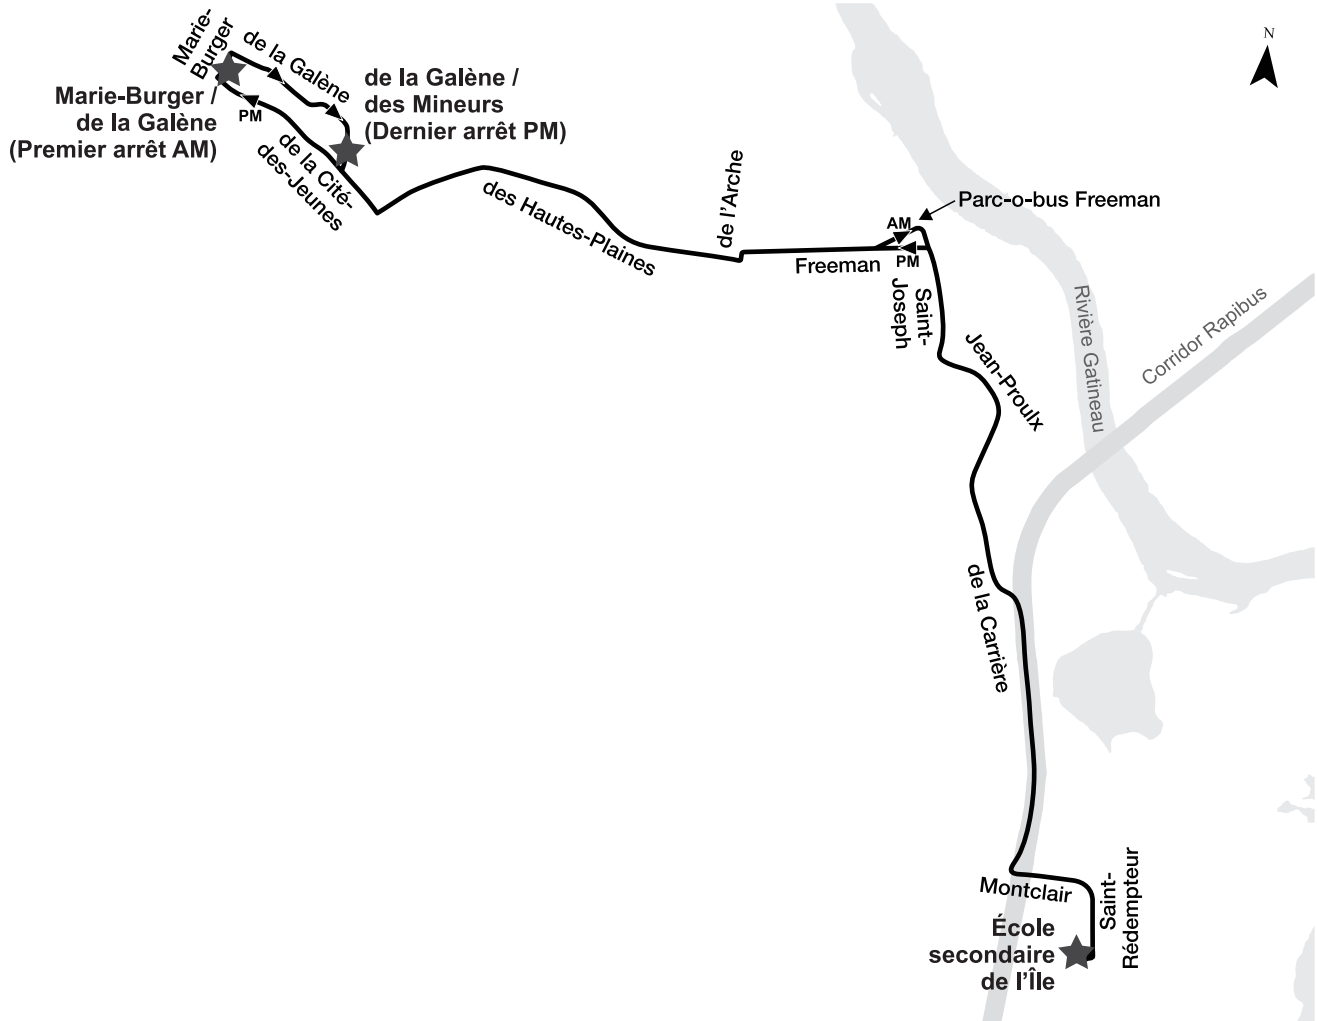

Horaire

Matinée			
de l'Amérique-Française/ Vanier	d'Europe/ d'Andromède	du Plateau/ Saint-Raymond	École secondaire de l'Île
7:33	7:42	7:54	8:10
7:34	7:43	7:55	8:11
7:35	7:44	7:56	8:12

Après-midi			
École secondaire de l'Île	du Plateau/ Saint-Raymond	d'Europe/ d'Andromède	de l'Amérique- Française/ Vanier
15:20	15:34	15:47	15:55
15:20	15:34	15:47	15:55

Parcours

Horaire

Matinée			
du Plateau/ Vanier	du Plateau/ des Grives	Pink/ de la Sapinière	École secondaire de l'Île
7:27	7:36	7:48	8:06
7:28	7:37	7:49	8:07

Après-midi			
École secondaire de l'Île	Pink/ de la Sapinière	du Plateau/ des Grives	du Plateau/ Vanier
15:20	15:35	15:46	15:53
15:20	15:35	15:46	15:53

Horaire

Matinée				
Marie-Burger/ de la Galène	Hautes-Plaines/ du Terroir	Parc-o-bus Freeman	Montclair/ de la Carrière	École secondaire de l'Île
7:45	7:50	7:57	8:08	8:10

Après-midi				
École secondaire de l'Île	Montclair/ de la Carrière	Freeman/ Saint-Joseph	Marie-Burger/ de la Galène	de la Galène/ Cité-des-Jeunes
15:20	15:23	15:34	15:43	15:47

Après-midi		
École secondaire de l'Île	Lionel-Émond/ Gamelin	Cégep Gabrielle-Roy
15:20	15:29	15:37
15:20	15:29	15:37

Ligne 867

FOURNIER

Parcours

Horaire

Matinée	
Bériault/ Fournier	École secondaire de l'Île
8:09	8:18