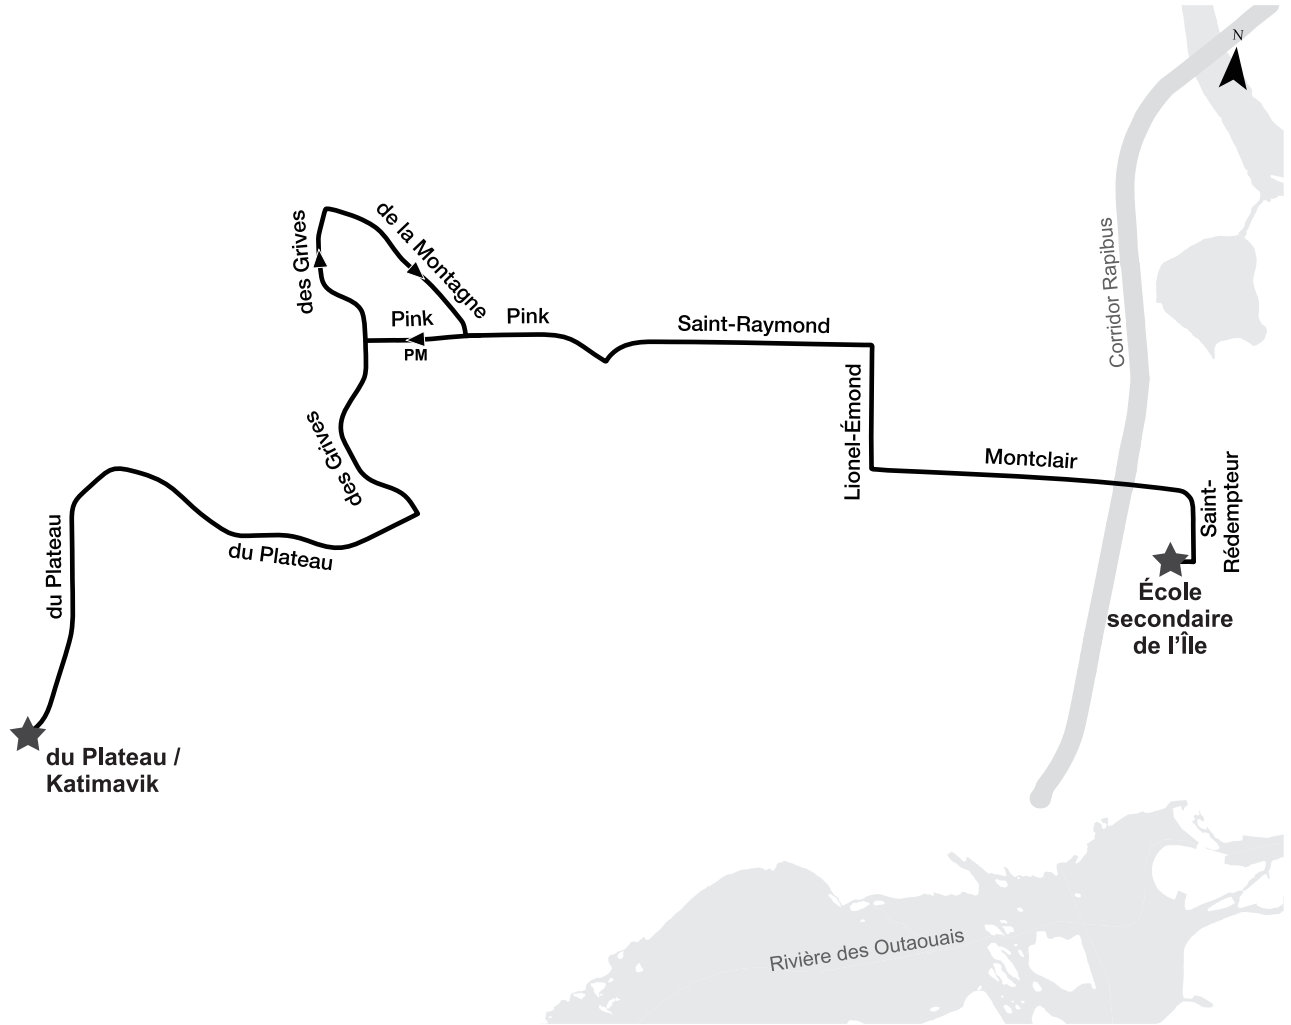

Horaire

Matinée			
de l'Amérique-Française/ Vanier	d'Europe/ d'Andromède	du Plateau/ Saint-Raymond	École secondaire de l'Île
7:33	7:42	7:54	8:10
7:34	7:43	7:55	8:11
7:35	7:44	7:56	8:12

Après-midi			
École secondaire de l'Île	du Plateau/ Saint-Raymond	d'Europe/ d'Andromède	de l'Amérique- Française/ Vanier
15:20	15:34	15:47	15:55
15:20	15:34	15:47	15:55

Parcours

Horaire

Matinée			
du Plateau/ Vanier	du Plateau/ des Grives	Pink/ de la Sapinière	École secondaire de l'Île
7:27	7:36	7:48	8:06
7:28	7:37	7:49	8:07

Après-midi			
École secondaire de l'Île	Pink/ de la Sapinière	du Plateau/ des Grives	du Plateau/ Vanier
15:20	15:35	15:46	15:53
15:20	15:35	15:46	15:53

Horaire

Matinée				
Marie-Burger/ de la Galène	Hautes-Plaines/ du Terroir	Parc-o-bus Freeman	Montclair/ de la Carrière	École secondaire de l'Île
7:45	7:50	7:57	8:08	8:10

Après-midi				
École secondaire de l'Île	Montclair/ de la Carrière	Freeman/ Saint-Joseph	Marie-Burger/ de la Galène	de la Galène/ Cité-des-Jeunes
15:20	15:23	15:34	15:43	15:47

Après-midi		
École secondaire de l'Île	Lionel-Émond/ Gamelin	Cégep Gabrielle-Roy
15:20	15:29	15:37
15:20	15:29	15:37

Ligne 867

FOURNIER

Parcours

Horaire

Matinée	
Bériault/ Fournier	École secondaire de l'Île
8:09	8:18