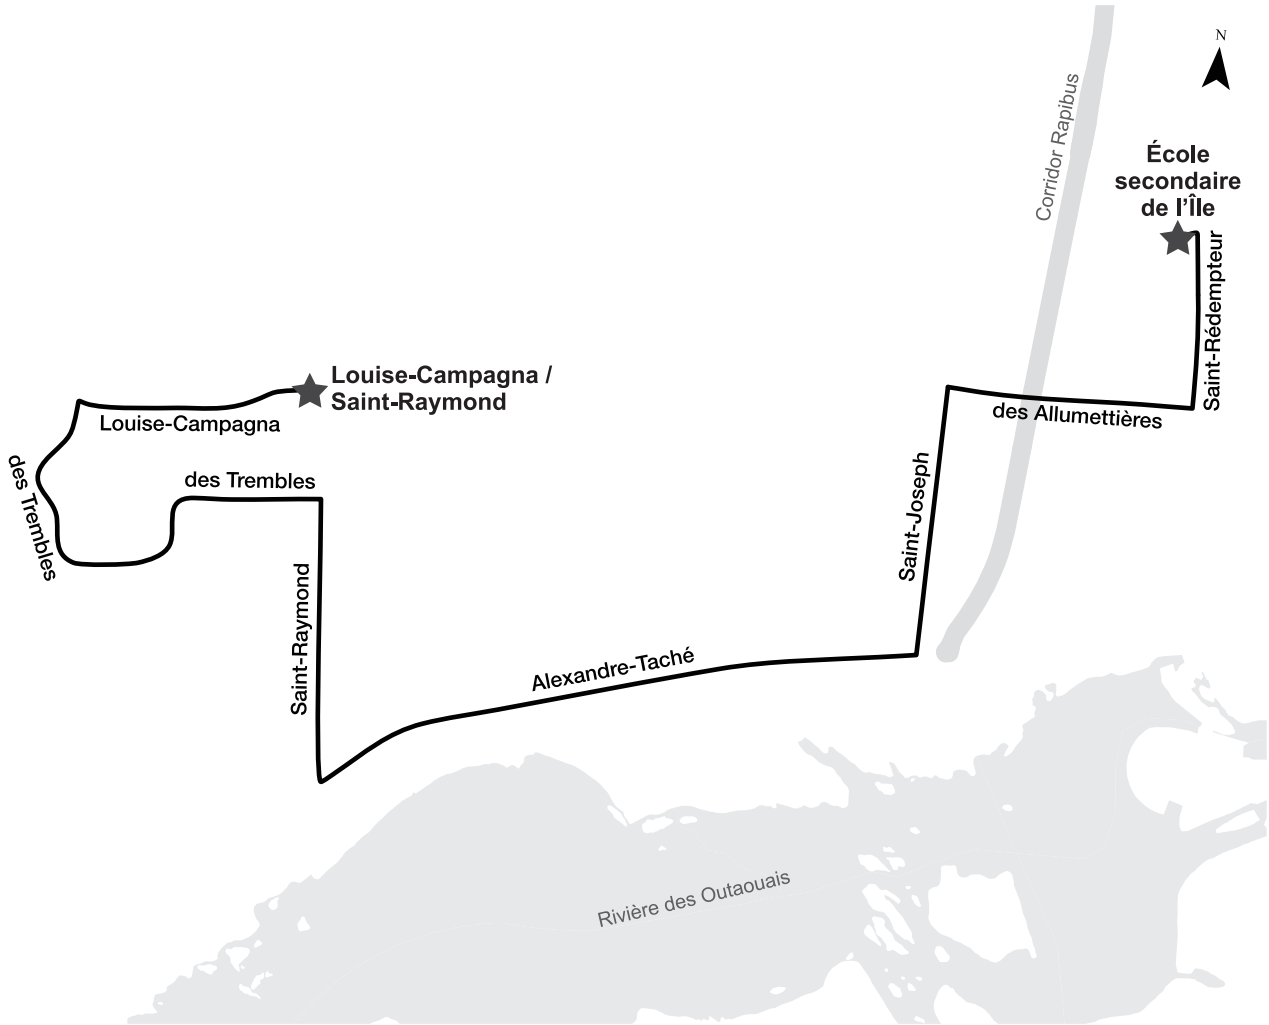

Horaire

Matinée			
de l'Amérique-Française/ Vanier	d'Europe/ d'Andromède	du Plateau/ Saint-Raymond	École secondaire de l'Île
7:33	7:42	7:54	8:10
7:34	7:43	7:55	8:11
7:35	7:44	7:56	8:12

Après-midi			
École secondaire de l'Île	du Plateau/ Saint-Raymond	d'Europe/ d'Andromède	de l'Amérique- Française/ Vanier
15:20	15:34	15:47	15:55
15:20	15:34	15:47	15:55

Parcours

Horaire

Matinée			
du Plateau/ Vanier	du Plateau/ des Grives	Pink/ de la Sapinière	École secondaire de l'Île
7:27	7:36	7:48	8:06
7:28	7:37	7:49	8:07

Après-midi			
École secondaire de l'Île	Pink/ de la Sapinière	du Plateau/ des Grives	du Plateau/ Vanier
15:20	15:35	15:46	15:53
15:20	15:35	15:46	15:53

Horaire

Matinée				
Marie-Burger/ de la Galène	Hautes-Plaines/ du Terroir	Parc-o-bus Freeman	Montclair/ de la Carrière	École secondaire de l'Île
7:45	7:50	7:57	8:08	8:10

Après-midi				
École secondaire de l'Île	Montclair/ de la Carrière	Freeman/ Saint-Joseph	Marie-Burger/ de la Galène	de la Galène/ Cité-des-Jeunes
15:20	15:23	15:34	15:43	15:47

Après-midi		
École secondaire de l'Île	Lionel-Émond/ Gamelin	Cégep Gabrielle-Roy
15:20	15:29	15:37
15:20	15:29	15:37

Ligne 867

FOURNIER

Parcours

Horaire

Matinée	
Bériault/ Fournier	École secondaire de l'Île
8:09	8:18