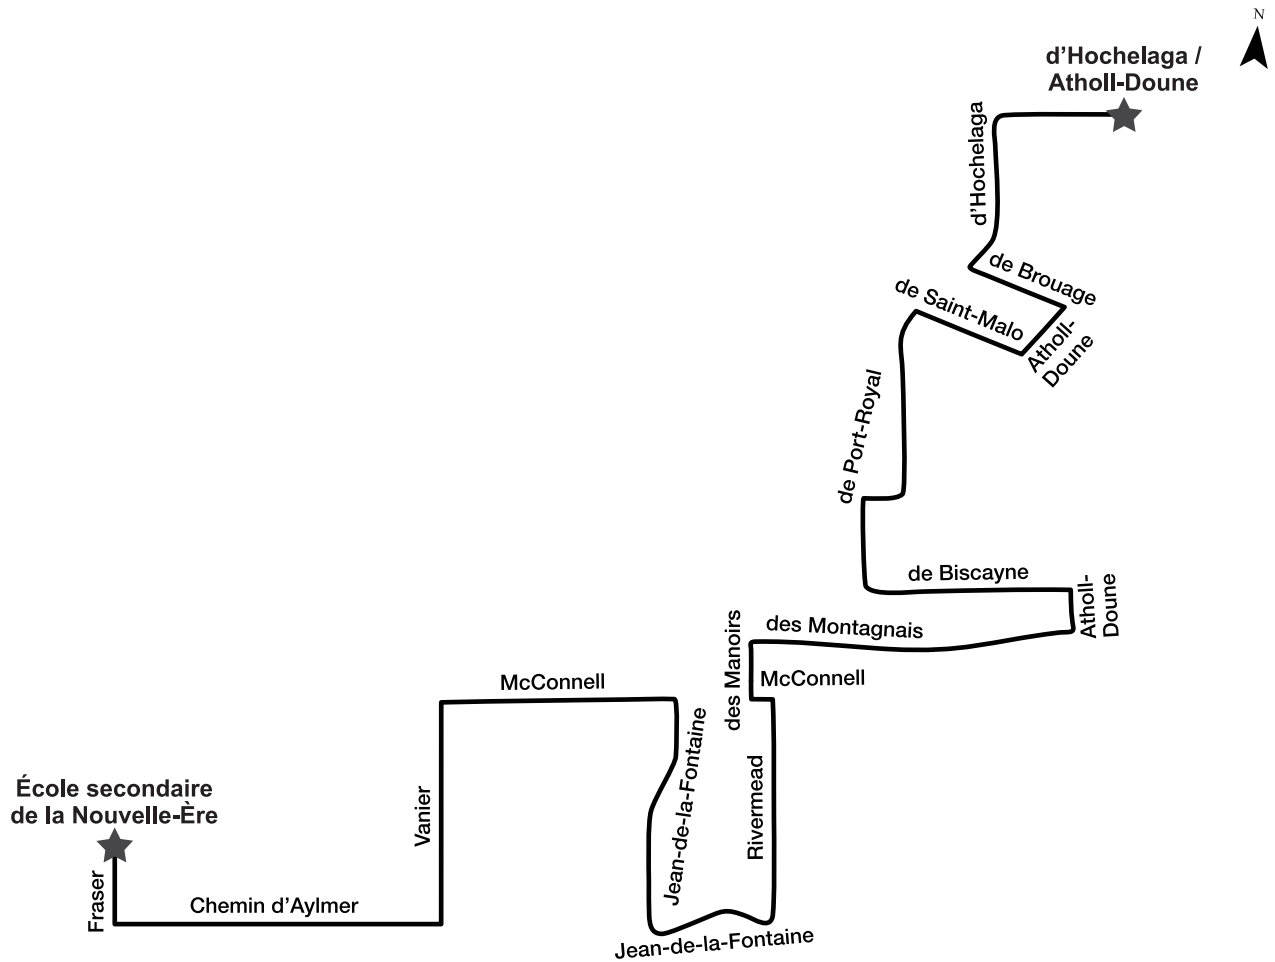

#### Horaire

Matinée		
Parc-o-bus Rivermead	Lucerne/Rivermead	École secondaire Nouvelle-Ère
7:10	7:13	7:29

Après-midi		
École secondaire Nouvelle-Ère	Parc-o-bus Rivermead	Vanier/chemin d'Aylmer
15:00	15:08	15:22
15:00	15:08	15:22

#### Horaire

Matinée			
Hochelaga/ Atholl-Doune	McConnell/ Jean-de-la- Fontaine	McConnell/ Vanier	École secondaire Nouvelle-Ère
7:02	7:14	7:18	7:28

Après-midi			
École secondaire Nouvelle-Ère	McConnell/ Vanier	McConnell/ Jean-de-la- Fontaine	Hochelaga/ Atholl-Doune
15:00	15:08	15:11	15:23
15:00	15:08	15:11	15:23